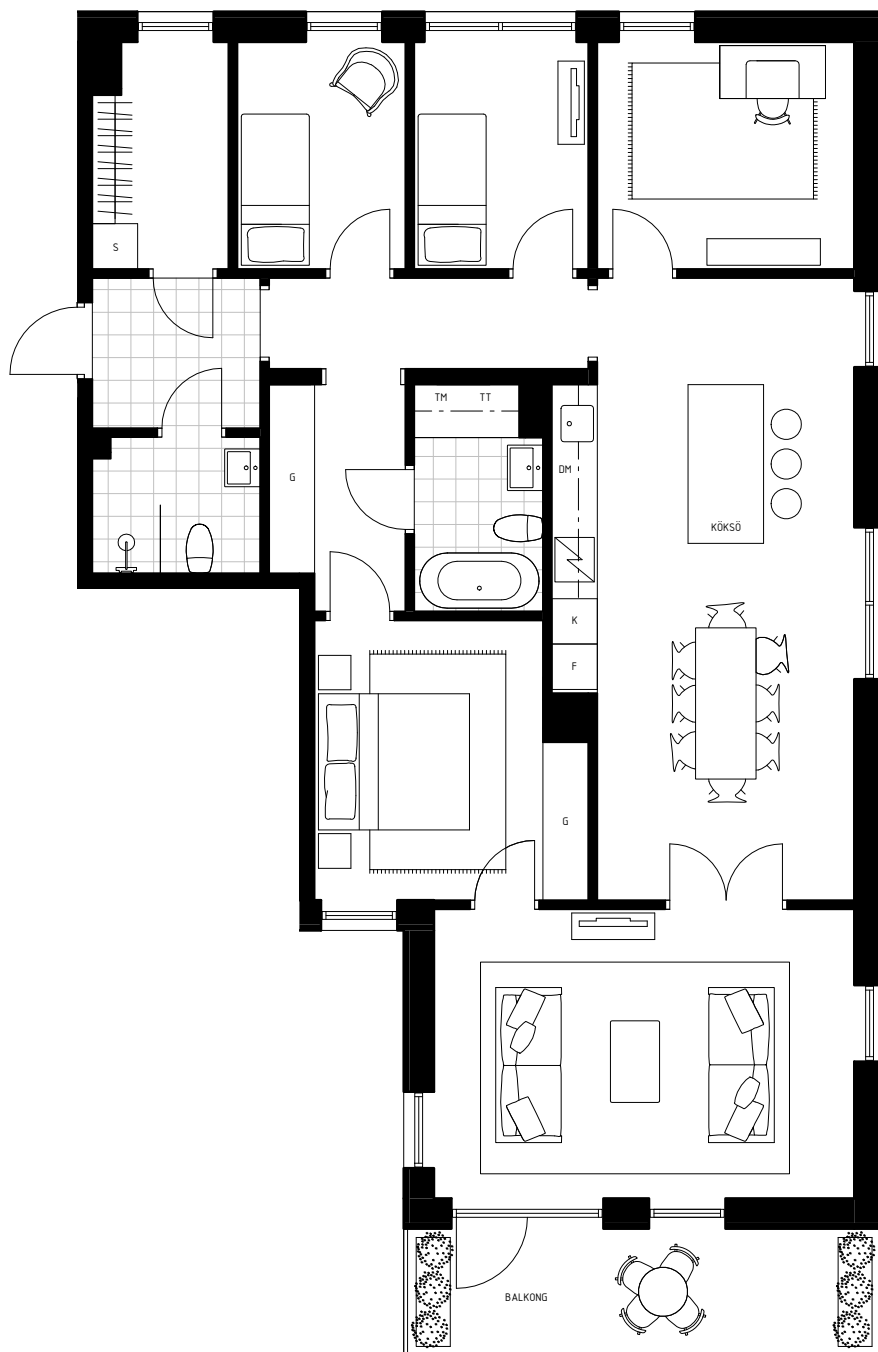

LÄGENHET NO. 11-1002

2 ROK - 48 M²
HUS A
VÅNINGSPLAN 1

TERRASS 19M²
VINTERTRÄDGÅRD 4M²
BURSPRÅK

1:100

LÄGENHET NO. 11-1003

2 ROK - 64 M²
HUS A
VÅNINGSPÅN 1

TERRASS 29M²

1:100

LÄGENHET NO. 11-1102

2 ROK - 48 M²
HUS A
VÅNINGSPÅN 2

VINTERTRÄDGÅRD 4M²
BURSPRÅK

1:100

LÄGENHET NO. 11-1202

2 ROK - 48 M²
HUS A
VÅNINGSPÅN 3

BALKONG 4M²
BURSPRÅK

1:100

LÄGENHET NO. 11-1303

3 ROK - 91 M²
 HUS A
 VÅNINGSPÅN 4

BALKONG 8 M²

1:100

LÄGENHET NO. 11-1001

4 ROK - 106 M²
HUS A
VÅNINGSPÅN 1

BALKONG 11M²

1:100

LÄGENHET NO. 11-1201

4 ROK - 101 M²
 HUS A
 VÅNINGSPÅN 3

TERRASS 20M²

LÄGENHET NO. 11-1101

5 ROK - 124 M²
HUS A
VÅNINGSPÅN 2

BALKONG 11M²
TAKHÖJD VARDAGSRUM 2,4 M

1:100