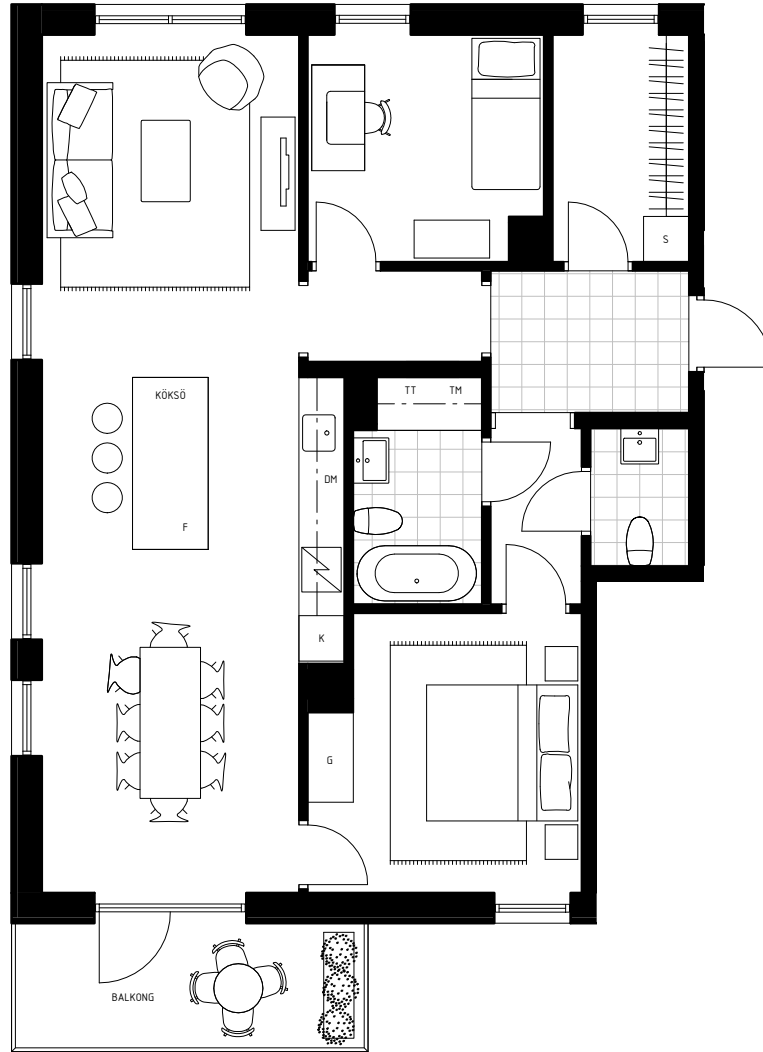

LÄGENHET NO. 11-1302

2 ROK - 48 M²
HUS A
VÅNINGSPLAN 4

BALKONG 7M²
BURSPRÅK

1:100

LÄGENHET NO. 11-1103

3 ROK - 91 M²
HUS A
VÅNINGSPLAN 2

BALKONG 11 M²

1:100

LÄGENHET NO. 11-1203

**3 ROK - 91 M²
HUS A
VÅNINGSPÅN 3**

BALKONG 10 M²

1:100

LÄGENHET NO. 11-1301

3 ROK - 86 M²
HUS A
VÅNINGSPLAN 4

BALKONG 12 M²

1:100

LÄGENHET NO. 11-1303

3 ROK - 91 M²
 HUS A
 VÅNINGSPÅN 4

BALKONG 8 M²

1:100

LÄGENHET NO. 11-1001

4 ROK - 106 M²
HUS A
VÅNINGSPÅN 1

BALKONG 11M²

1:100

LÄGENHET NO. 11-1201

4 ROK - 101 M²
 HUS A
 VÅNINGSPÅN 3

TERRASS 20M²

LÄGENHET NO. 11-1101

5 ROK - 124 M²
HUS A
VÅNINGSPÅN 2

BALKONG 11M²
TAKHÖJD VARDAGSRUM 2,4 M

1:100