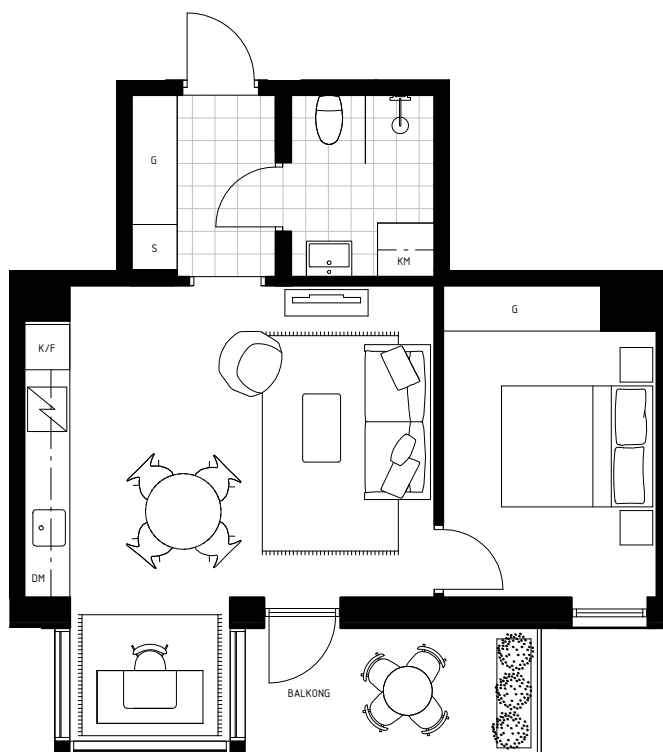

LÄGENHET NO. 11-1002

2 ROK - 48 M²
HUS A
VÅNINGSPLAN 1

TERRASS 19M²
VINTERTRÄDGÅRD 4M²
BURSPRÅK

1:100

LÄGENHET NO. 11-1003

2 ROK - 64 M²
HUS A
VÅNINGSPÅN 1

TERRASS 29M²

1:100

LÄGENHET NO. 11-1102

2 ROK - 48 M²
HUS A
VÅNINGSPÅN 2

VINTERTRÄDGÅRD 4M²
BURSPRÅK

1:100

LÄGENHET NO. 11-1202

2 ROK - 48 M²
HUS A
VÅNINGSPÅN 3

BALKONG 4M²
BURSPRÅK

1:100

LÄGENHET NO. 11-1302

2 ROK - 48 M²
HUS A
VÅNINGSPLAN 4

BALKONG 7M²
BURSPRÅK

1:100

LÄGENHET NO. 11-1103

3 ROK - 91 M²
HUS A
VÅNINGSPLAN 2

BALKONG 11 M²

1:100

LÄGENHET NO. 11-1203

**3 ROK - 91 M²
HUS A
VÅNINGSPÅN 3**

BALKONG 10 M²

1:100

LÄGENHET NO. 11-1301

3 ROK - 86 M²
HUS A
VÅNINGSPLAN 4

BALKONG 12 M²

1:100