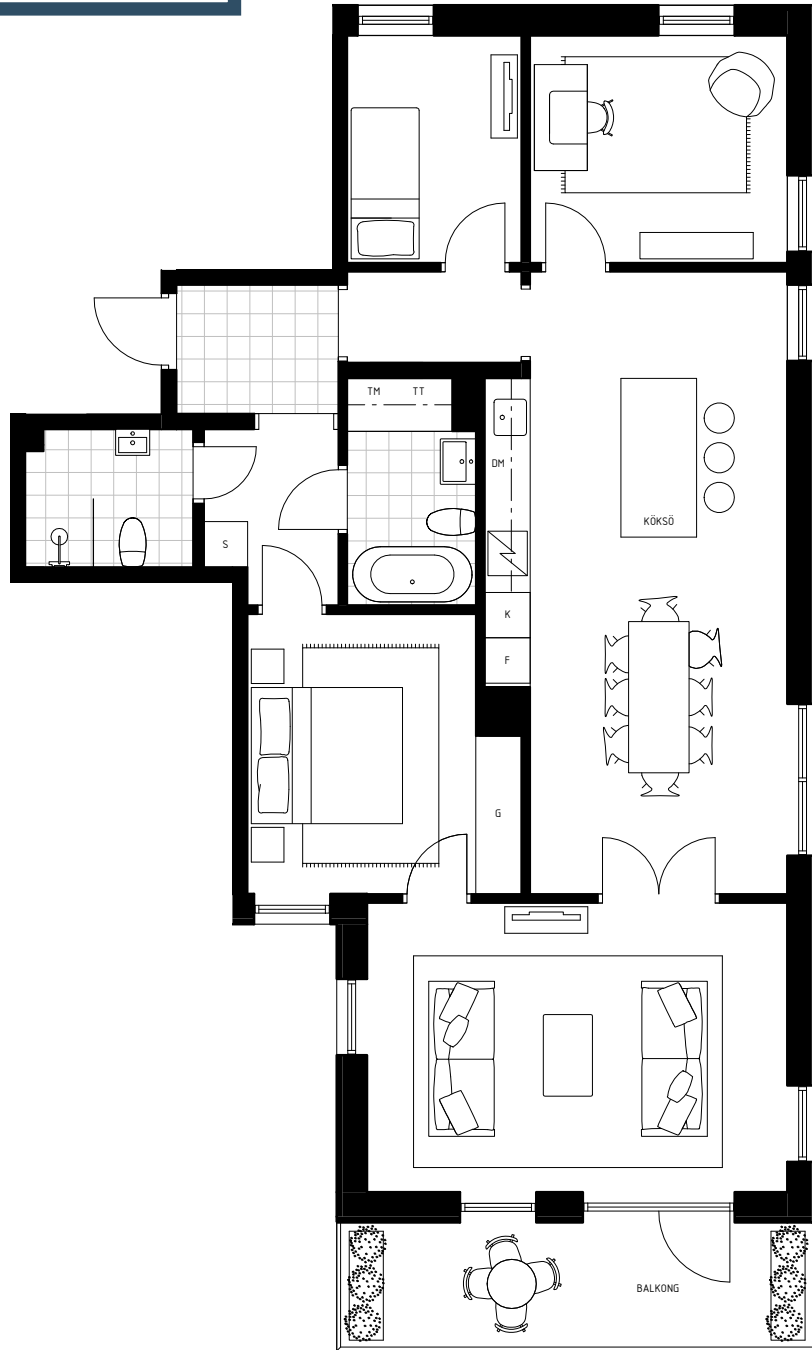

LÄGENHET NO. 11-1102

2 ROK - 48 M²
HUS A
VÅNINGSPÅN 2

VINTERTRÄDGÅRD 4M²
BURSPRÅK

1:100

LÄGENHET NO. 11-1202

2 ROK - 48 M²
HUS A
VÅNINGSPÅN 3

BALKONG 4M²
BURSPRÅK

1:100

LÄGENHET NO. 11-1203

**3 ROK - 91 M²
HUS A
VÅNINGSPÅN 3**

BALKONG 10 M²

1:100

LÄGENHET NO. 11-1301

3 ROK - 86 M²
HUS A
VÅNINGSPLAN 4

BALKONG 12 M²

1:100

LÄGENHET NO. 11-1303

3 ROK - 91 M²
 HUS A
 VÅNINGSPÅN 4

BALKONG 8 M²

1:100

LÄGENHET NO. 11-1001

4 ROK - 106 M²
HUS A
VÅNINGSPÅN 1

BALKONG 11M²

1:100

LÄGENHET NO. 11-1201

4 ROK - 101 M²
 HUS A
 VÅNINGSPÅN 3

TERRASS 20M²

LÄGENHET NO. 11-1101

5 ROK - 124 M²
HUS A
VÅNINGSPÅN 2

BALKONG 11M²
TAKHÖJD VARDAGSRUM 2,4 M

1:100