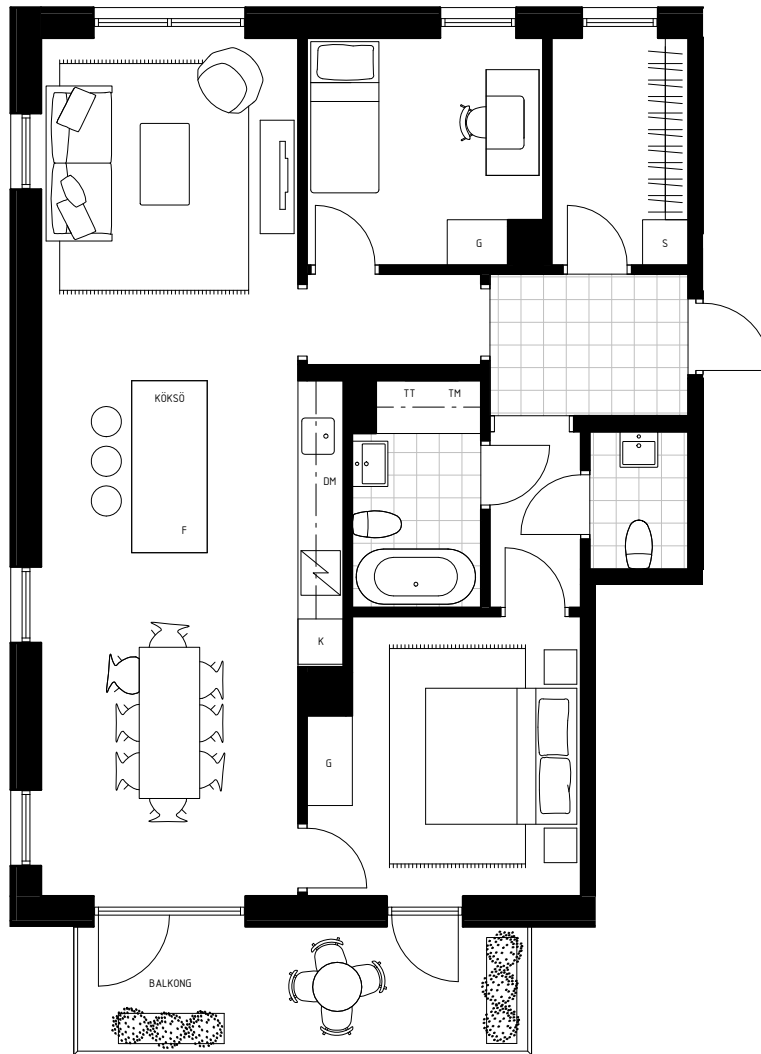

LÄGENHET NO. 11-1102

2 ROK - 48 M²
HUS A
VÅNINGSPÅN 2

VINTERTRÄDGÅRD 4M²
BURSPRÅK

1:100

LÄGENHET NO. 11-1202

2 ROK - 48 M²
HUS A
VÅNINGSPÅN 3

BALKONG 4M²
BURSPRÅK

1:100

LÄGENHET NO. 11-1302

2 ROK - 48 M²
HUS A
VÅNINGSPLAN 4

BALKONG 7M²
BURSPRÅK

1:100

LÄGENHET NO. 11-1103

3 ROK - 91 M²
HUS A
VÅNINGSPLAN 2

BALKONG 11 M²

1:100

LÄGENHET NO. 11-1203

**3 ROK - 91 M²
HUS A
VÅNINGSPÅN 3**

BALKONG 10 M²

1:100

LÄGENHET NO. 11-1301

3 ROK - 86 M²
HUS A
VÅNINGSPLAN 4

BALKONG 12 M²

1:100

LÄGENHET NO. 11-1201

4 ROK - 101 M²
 HUS A
 VÅNINGSPÅN 3

TERRASS 20M²

LÄGENHET NO. 11-1101

5 ROK - 124 M²
HUS A
VÅNINGSPÅN 2

BALKONG 11M²
TAKHÖJD VARDAGSRUM 2,4 M

1:100