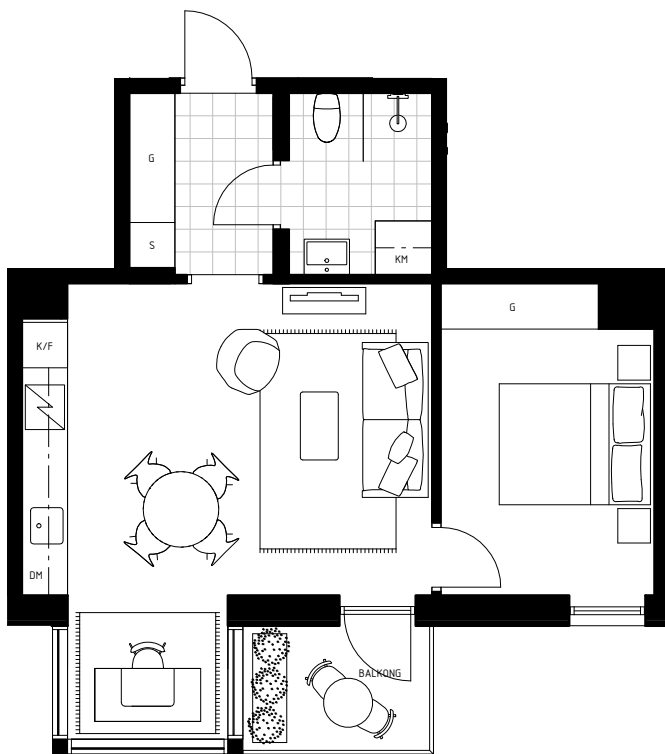

LÄGENHET NO. 11-1002

2 ROK - 48 M²
HUS A
VÅNINGSPLAN 1

TERRASS 19M²
VINTERTRÄDGÅRD 4M²
BURSPRÅK

1:100

LÄGENHET NO. 11-1003

2 ROK - 64 M²
HUS A
VÅNINGSPÅN 1

TERRASS 29M²

1:100

LÄGENHET NO. 11-1102

2 ROK - 48 M²
HUS A
VÅNINGSPÅN 2

VINTERTRÄDGÅRD 4M²
BURSPRÅK

1:100

LÄGENHET NO. 11-1202

2 ROK - 48 M²
HUS A
VÅNINGSPÅN 3

BALKONG 4M²
BURSPRÅK

1:100

LÄGENHET NO. 11-1302

2 ROK - 48 M²
HUS A
VÅNINGSPLAN 4

BALKONG 7M²
BURSPRÅK

1:100

LÄGENHET NO. 11-1103

3 ROK - 91 M²
HUS A
VÅNINGSPLAN 2

BALKONG 11 M²

1:100

LÄGENHET NO. 11-1203

**3 ROK - 91 M²
HUS A
VÅNINGSPÅN 3**

BALKONG 10 M²

1:100

LÄGENHET NO. 11-1301

3 ROK - 86 M²
HUS A
VÅNINGSPLAN 4

BALKONG 12 M²

1:100