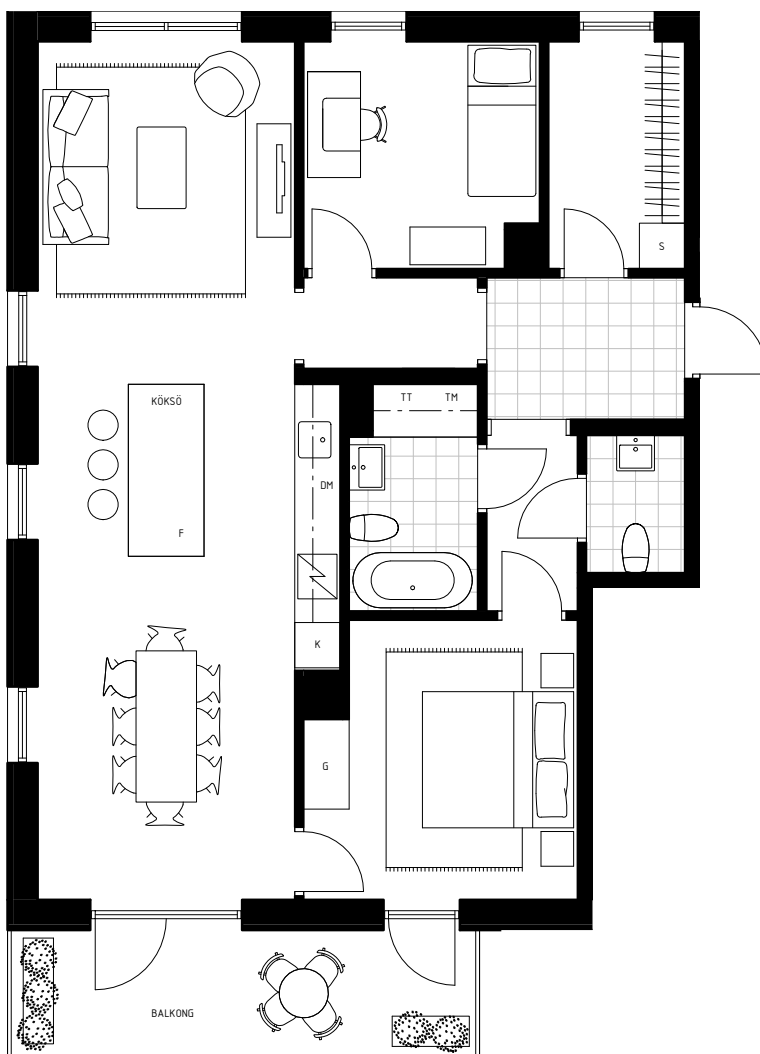

LÄGENHET NO. 11-1102

2 ROK - 48 M²
HUS A
VÅNINGSPÅN 2

VINTERTRÄDGÅRD 4M²
BURSPRÅK

1:100

LÄGENHET NO. 11-1202

2 ROK - 48 M²
HUS A
VÅNINGSPÅN 3

BALKONG 4M²
BURSPRÅK

1:100

LÄGENHET NO. 11-1302

2 ROK - 48 M²
HUS A
VÅNINGSPLAN 4

BALKONG 7M²
BURSPRÅK

1:100

LÄGENHET NO. 11-1103

3 ROK - 91 M²
HUS A
VÅNINGSPLAN 2

BALKONG 11 M²

1:100

LÄGENHET NO. 11-1203

**3 ROK - 91 M²
HUS A
VÅNINGSPÅN 3**

BALKONG 10 M²

1:100

LÄGENHET NO. 11-1301

3 ROK - 86 M²
HUS A
VÅNINGSPLAN 4

BALKONG 12 M²

1:100

LÄGENHET NO. 11-1201

4 ROK - 101 M²
 HUS A
 VÅNINGSPÅN 3

TERRASS 20M²

LÄGENHET NO. 11-1101

5 ROK - 124 M²
HUS A
VÅNINGSPÅN 2

BALKONG 11M²
TAKHÖJD VARDAGSRUM 2,4 M

1:100