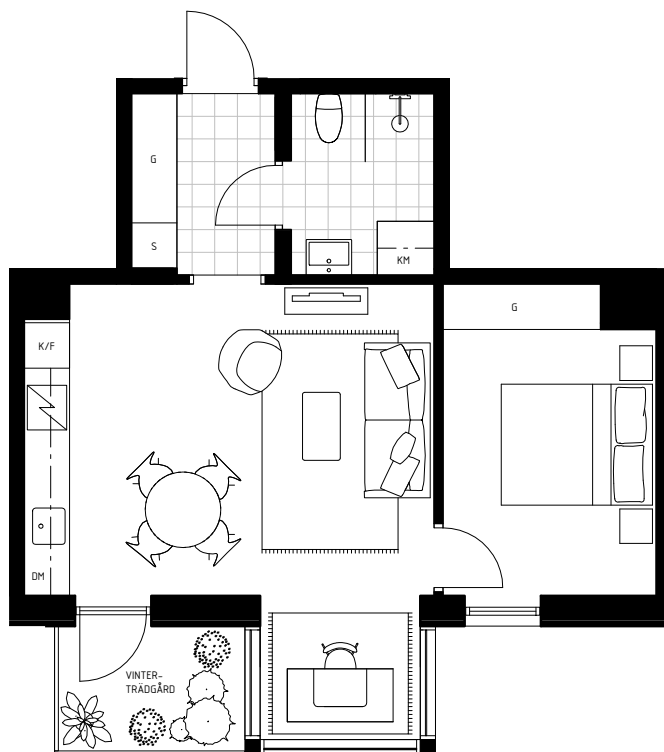

LÄGENHET NO. 11-1002

2 ROK - 48 M²
HUS A
VÅNINGSPLAN 1

TERRASS 19M²
VINTERTRÄDGÅRD 4M²
BURSPRÅK

1:100

LÄGENHET NO. 11-1003

2 ROK - 64 M²
HUS A
VÅNINGSPÅN 1

TERRASS 29M²

1:100

LÄGENHET NO. 11-1102

2 ROK - 48 M²
HUS A
VÅNINGSPÅN 2

VINTERTRÄDGÅRD 4M²
BURSPRÅK

1:100

LÄGENHET NO. 11-1202

2 ROK - 48 M²
HUS A
VÅNINGSPÅN 3

BALKONG 4M²
BURSPRÅK

1:100

LÄGENHET NO. 11-1302

2 ROK - 48 M²
HUS A
VÅNINGSPLAN 4

BALKONG 7M²
BURSPRÅK

1:100

LÄGENHET NO. 11-1103

3 ROK - 91 M²
HUS A
VÅNINGSPLAN 2

BALKONG 11 M²

1:100