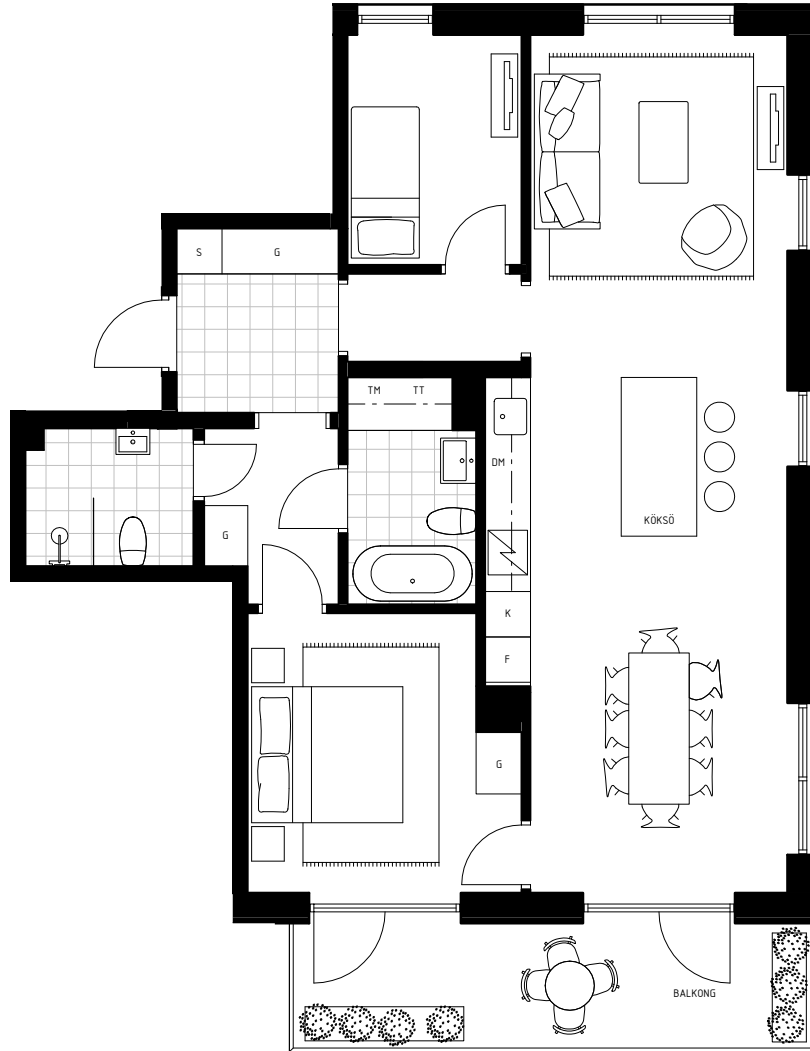

LÄGENHET NO. 11-1302

2 ROK - 48 M²
HUS A
VÅNINGSPLAN 4

BALKONG 7M²
BURSPRÅK

1:100

LÄGENHET NO. 11-1103

3 ROK - 91 M²
HUS A
VÅNINGSPLAN 2

BALKONG 11 M²

1:100

LÄGENHET NO. 11-1203

**3 ROK - 91 M²
HUS A
VÅNINGSPÅN 3**

BALKONG 10 M²

1:100

LÄGENHET NO. 11-1301

3 ROK - 86 M²
HUS A
VÅNINGSPLAN 4

BALKONG 12 M²

1:100

LÄGENHET NO. 11-1303

3 ROK - 91 M²
 HUS A
 VÅNINGSPÅN 4

BALKONG 8 M²

1:100

LÄGENHET NO. 11-1001

4 ROK - 106 M²
HUS A
VÅNINGSPÅN 1

BALKONG 11M²

1:100

LÄGENHET NO. 11-1201

4 ROK - 101 M²
 HUS A
 VÅNINGSPÅN 3

TERRASS 20M²

LÄGENHET NO. 11-1101

5 ROK - 124 M²
HUS A
VÅNINGSPÅN 2

BALKONG 11M²
TAKHÖJD VARDAGSRUM 2,4 M

1:100