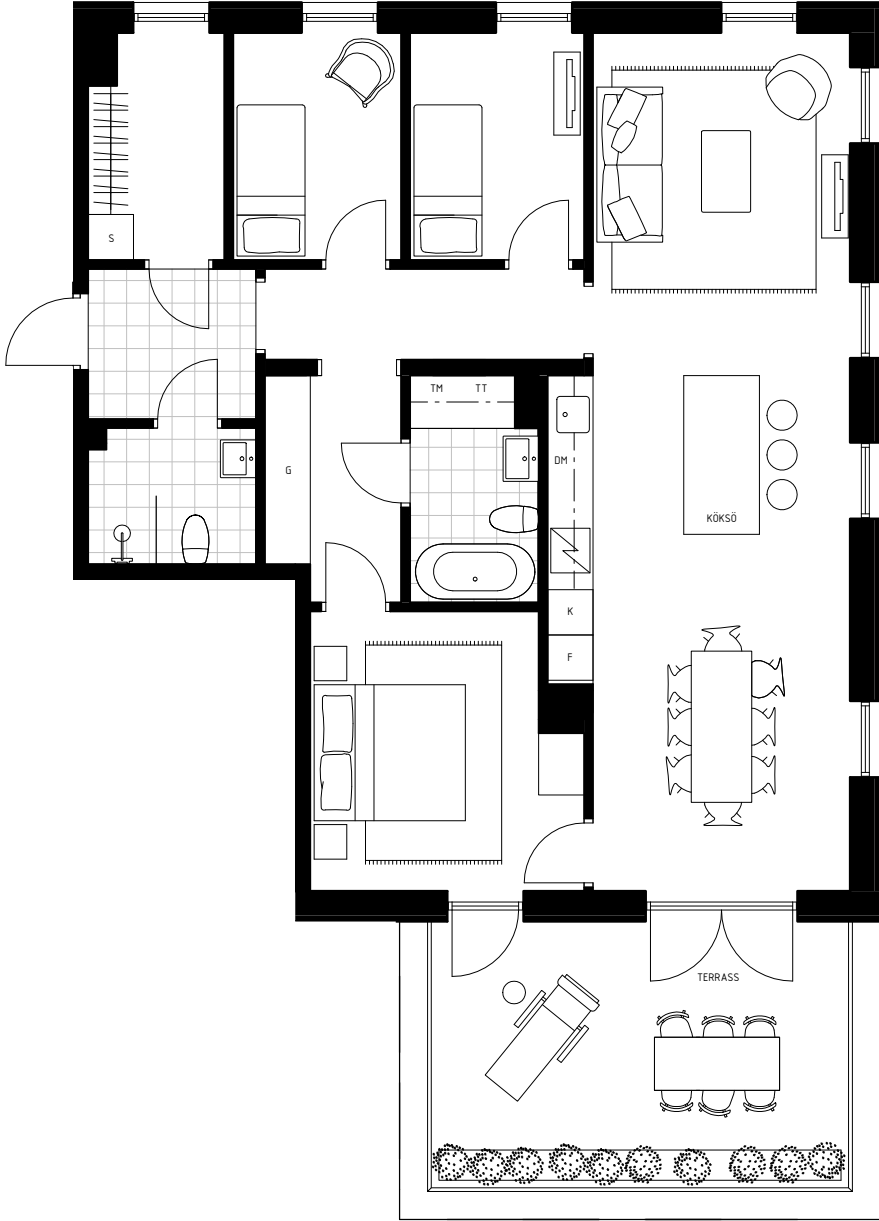

LÄGENHET NO. 11-1102

2 ROK - 48 M²
HUS A
VÅNINGSPÅN 2

VINTERTRÄDGÅRD 4M²
BURSPRÅK

1:100

LÄGENHET NO. 11-1202

2 ROK - 48 M²
HUS A
VÅNINGSPÅN 3

BALKONG 4M²
BURSPRÅK

1:100

LÄGENHET NO. 11-1203

**3 ROK - 91 M²
HUS A
VÅNINGSPÅN 3**

BALKONG 10 M²

1:100

LÄGENHET NO. 11-1301

3 ROK - 86 M²
HUS A
VÅNINGSPLAN 4

BALKONG 12 M²

1:100

LÄGENHET NO. 11-1303

3 ROK - 91 M²
 HUS A
 VÅNINGSPÅN 4

BALKONG 8 M²

1:100

LÄGENHET NO. 11-1001

4 ROK - 106 M²
HUS A
VÅNINGSPÅN 1

BALKONG 11M²

1:100

LÄGENHET NO. 11-1201

4 ROK - 101 M²
 HUS A
 VÅNINGSPÅN 3

TERRASS 20M²

LÄGENHET NO. 11-1101

5 ROK - 124 M²
HUS A
VÅNINGSPÅN 2

BALKONG 11M²
TAKHÖJD VARDAGSRUM 2,4 M

1:100