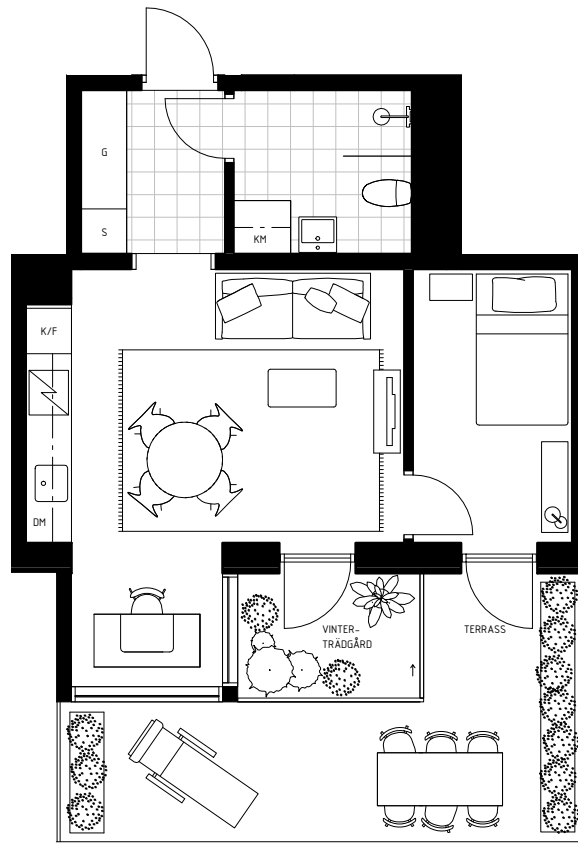

LÄGENHET NO. 21-1002

2 ROK - 40 M²
HUS B
VÅNINGSPÅN 1

TERRASS 20M²
VINTERTRÄDGÅRD 4M²
BURSPRÅK

1:100

LÄGENHET NO. 21-1102

2 ROK - 40 M²
HUS B
VÅNINGSPLAN 2

VINTERTRÄDGÅRD 4M²
BURSPRÅK

1:100

LÄGENHET NO. 21-1202

2 ROK - 40 M²
HUS B
VÅNINGSPÅN 3

BALKONG 4M²
BURSPRÅK

1:100

LÄGENHET NO. 21-1302

2 ROK - 40 M²
HUS B
VÅNINGSPLAN 4

BALKONG 4M²
BURSPRÅK

1:100

LÄGENHET NO. 21-1001

3 ROK - 83 M²
HUS B
VÅNINGSPLAN 1

TERRASS 31 M²

1:100

LÄGENHET NO. 21-1103

3 ROK - 84 M²
HUS B
VÅNINGSPÅN 2

TERRASS 13 M²

1:100

LÄGENHET NO. 21-1203

3 ROK - 84 M²
HUS B
VÅNINGSPLAN 3

BALKONG 12 M²

1:100

LÄGENHET NO. 21-1303

3 ROK - 85 M²
HUS B
VÅNINGSPÅN 4
BALKONG 9 M²

1:100

LÄGENHET NO. 21-1003