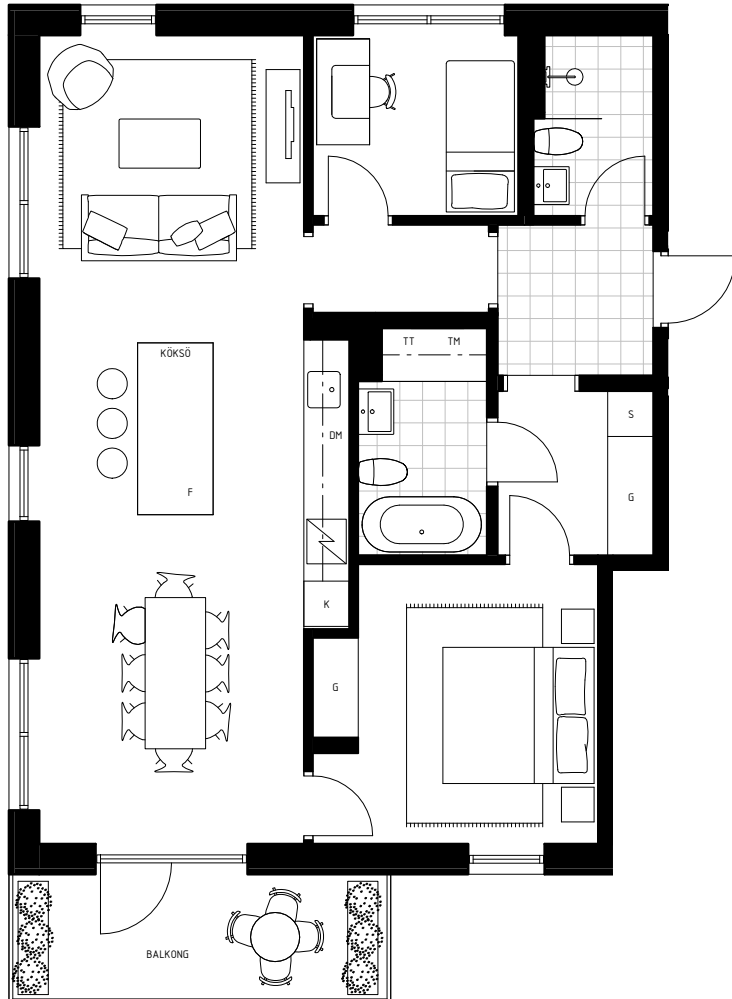

LÄGENHET NO. 21-1002

2 ROK - 40 M²
HUS B
VÅNINGSPÅN 1

TERRASS 20M²
VINTERTRÄDGÅRD 4M²
BURSPRÅK

1:100

LÄGENHET NO. 21-1102

2 ROK - 40 M²
HUS B
VÅNINGSPLAN 2

VINTERTRÄDGÅRD 4M²
BURSPRÅK

1:100

LÄGENHET NO. 21-1001

3 ROK - 83 M²
HUS B
VÅNINGSPLAN 1

TERRASS 31 M²

1:100

LÄGENHET NO. 21-1103

3 ROK - 84 M²
HUS B
VÅNINGSPÅN 2

TERRASS 13 M²

1:100

LÄGENHET NO. 21-1203

3 ROK - 84 M²
HUS B
VÅNINGSPLAN 3

BALKONG 12 M²

1:100

LÄGENHET NO. 21-1303

3 ROK - 85 M²
HUS B
VÅNINGSPÅN 4
BALKONG 9 M²

1:100

LÄGENHET NO. 21-1003

4 ROK - 98 M²
HUS B
VÅNINGSPLAN 1

TERRASS 16M²
TAKHÖJD VARDAGSRUM 2,4 M

1:100

LÄGENHET NO. 21-1101

4 ROK - 92 M²
HUS B
VÅNINGSPÅN 2

BALKONG 7M²
VINTERTRÄDGÅRD 4M²

1:100

LÄGENHET NO. 21-1201