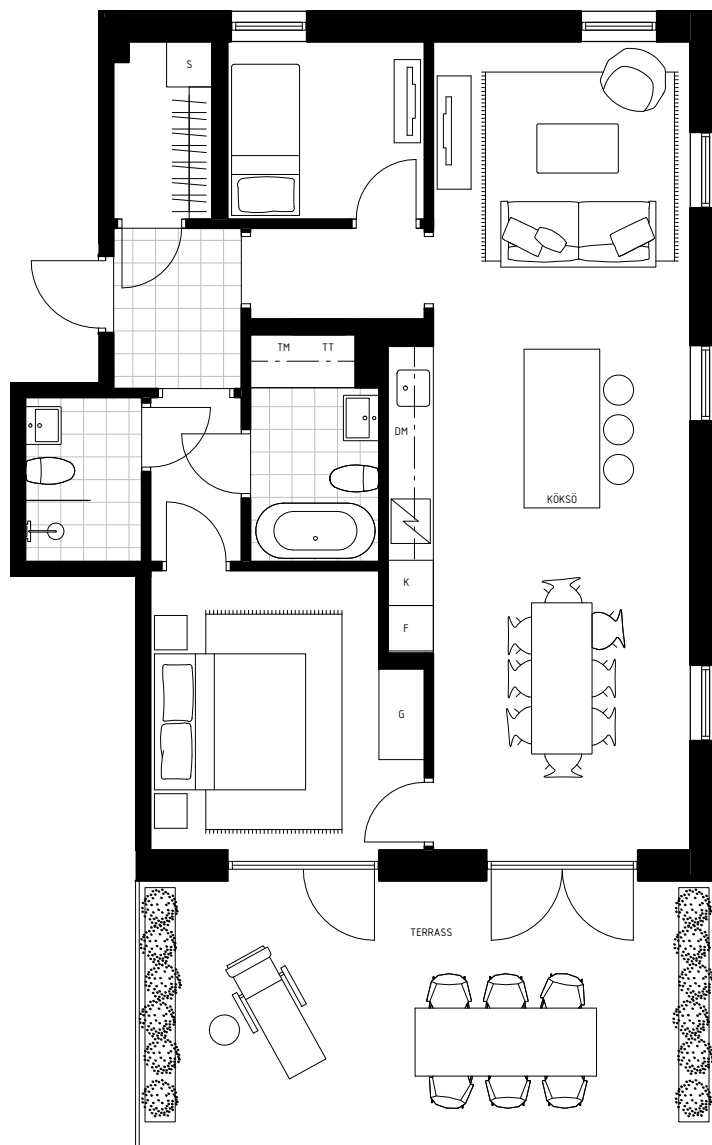

LÄGENHET NO. 21-1002

2 ROK - 40 M²
HUS B
VÅNINGSPÅN 1

TERRASS 20M²
VINTERTRÄDGÅRD 4M²
BURSPRÅK

1:100

LÄGENHET NO. 21-1102

2 ROK - 40 M²
HUS B
VÅNINGSPLAN 2

VINTERTRÄDGÅRD 4M²
BURSPRÅK

1:100

LÄGENHET NO. 21-1202

2 ROK - 40 M²
HUS B
VÅNINGSPÅN 3

BALKONG 4M²
BURSPRÅK

1:100

LÄGENHET NO. 21-1302

2 ROK - 40 M²
HUS B
VÅNINGSPLAN 4

BALKONG 4M²
BURSPRÅK

1:100

LÄGENHET NO. 21-1001

3 ROK - 83 M²
HUS B
VÅNINGSPLAN 1

TERRASS 31 M²

1:100

LÄGENHET NO. 21-1103

3 ROK - 84 M²
HUS B
VÅNINGSPÅN 2

TERRASS 13 M²

1:100

LÄGENHET NO. 21-1203

3 ROK - 84 M²
HUS B
VÅNINGSPLAN 3

BALKONG 12 M²

1:100

LÄGENHET NO. 21-1303

3 ROK - 85 M²
HUS B
VÅNINGSPÅN 4
BALKONG 9 M²

1:100

LÄGENHET NO. 21-1003