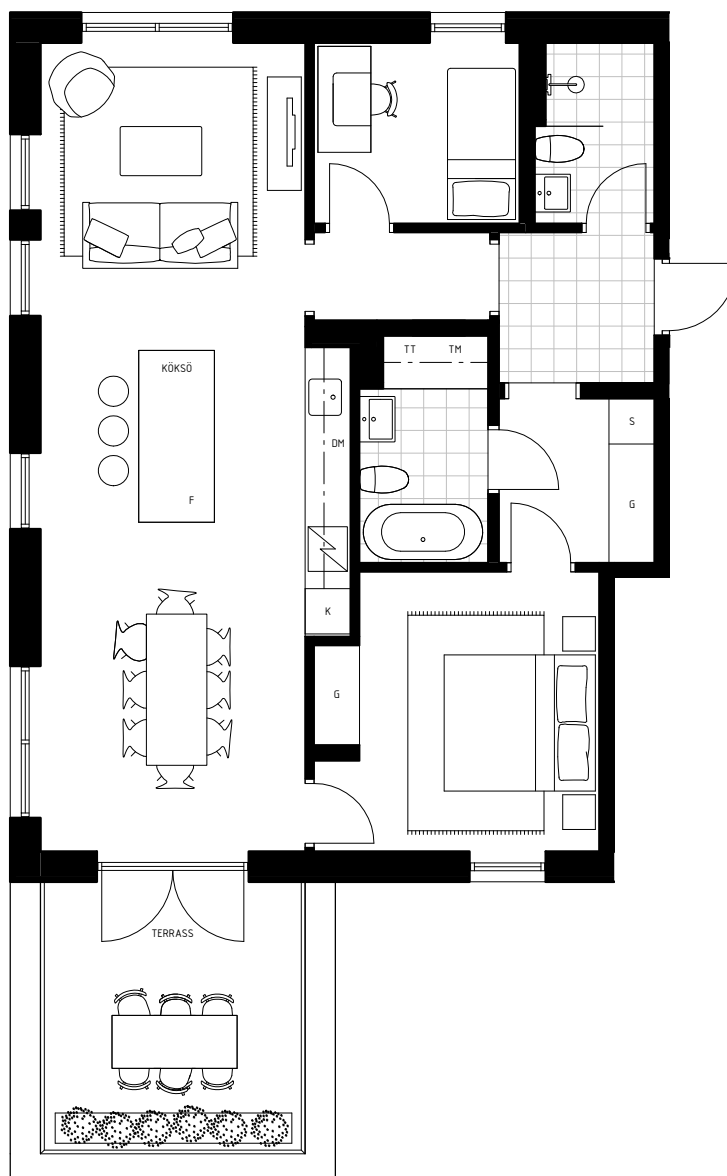

LÄGENHET NO. 21-1002

2 ROK - 40 M²
HUS B
VÅNINGSPÅN 1

TERRASS 20M²
VINTERTRÄDGÅRD 4M²
BURSPRÅK

1:100

LÄGENHET NO. 21-1102

2 ROK - 40 M²
HUS B
VÅNINGSPLAN 2

VINTERTRÄDGÅRD 4M²
BURSPRÅK

1:100

LÄGENHET NO. 21-1202

2 ROK - 40 M²
HUS B
VÅNINGSPÅN 3

BALKONG 4M²
BURSPRÅK

1:100

LÄGENHET NO. 21-1302

2 ROK - 40 M²
HUS B
VÅNINGSPLAN 4

BALKONG 4M²
BURSPRÅK

1:100

LÄGENHET NO. 21-1001

3 ROK - 83 M²
HUS B
VÅNINGSPLAN 1

TERRASS 31 M²

1:100

LÄGENHET NO. 21-1103

3 ROK - 84 M²
HUS B
VÅNINGSPÅN 2

TERRASS 13 M²

1:100

LÄGENHET NO. 21-1203

3 ROK - 84 M²
HUS B
VÅNINGSPLAN 3

BALKONG 12 M²

1:100

LÄGENHET NO. 21-1303

3 ROK - 85 M²
HUS B
VÅNINGSPÅN 4
BALKONG 9 M²

1:100

LÄGENHET NO. 21-1003