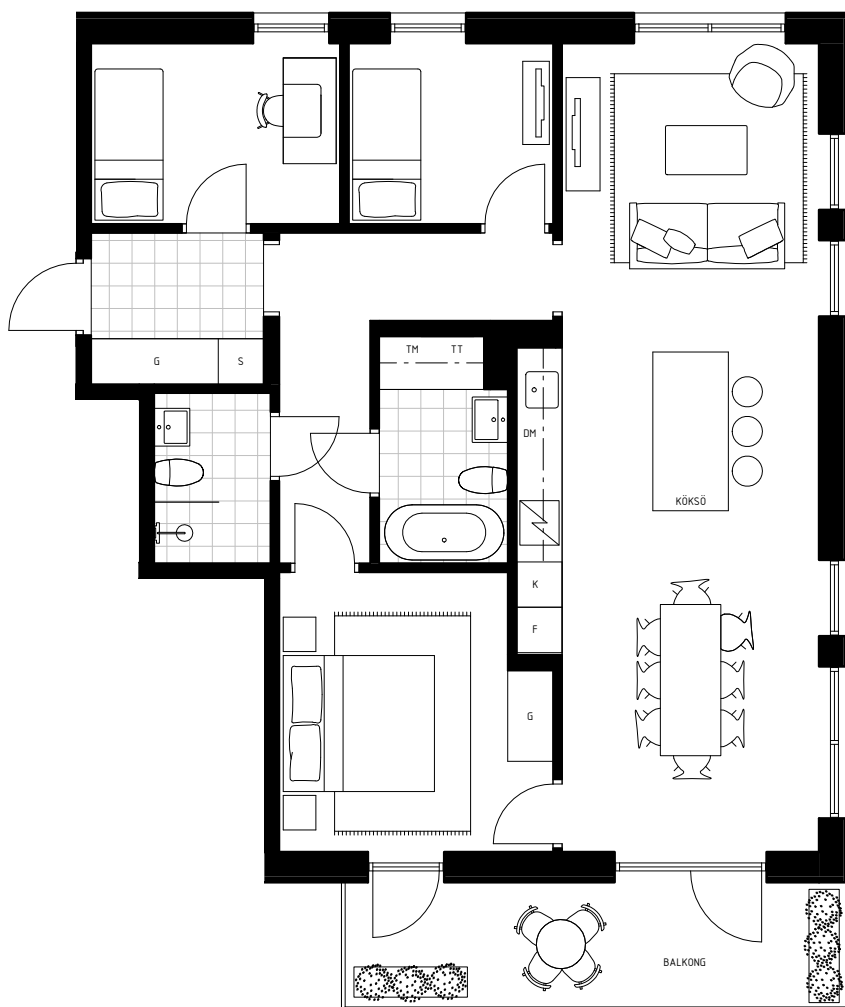

LÄGENHET NO. 21-1002

2 ROK - 40 M²
HUS B
VÅNINGSPÅN 1

TERRASS 20M²
VINTERTRÄDGÅRD 4M²
BURSPRÅK

1:100

LÄGENHET NO. 21-1102

2 ROK - 40 M²
HUS B
VÅNINGSPLAN 2

VINTERTRÄDGÅRD 4M²
BURSPRÅK

1:100

LÄGENHET NO. 21-1202

2 ROK - 40 M²
HUS B
VÅNINGSPÅN 3

BALKONG 4M²
BURSPRÅK

1:100

LÄGENHET NO. 21-1302

2 ROK - 40 M²
HUS B
VÅNINGSPLAN 4

BALKONG 4M²
BURSPRÅK

1:100

4 ROK - 98 M²
HUS B
VÅNINGSPLAN 1

TERRASS 16M²
TAKHÖJD VARDAGSRUM 2,4 M

1:100

LÄGENHET NO. 21-1101

4 ROK - 92 M²
HUS B
VÅNINGSPÅN 2

BALKONG 7M²
VINTERTRÄDGÅRD 4M²

1:100

LÄGENHET NO. 21-1201

**4 ROK - 96M²
HUS B
VÅNINGSPÅN 3**

**BALKONG 6M²
BURSPRÅK**

1:100

LÄGENHET NO. 21-1301

4 ROK - 92 M²
HUS B
VÅNINGSPÅN 4

BALKONG 11M²

1:100