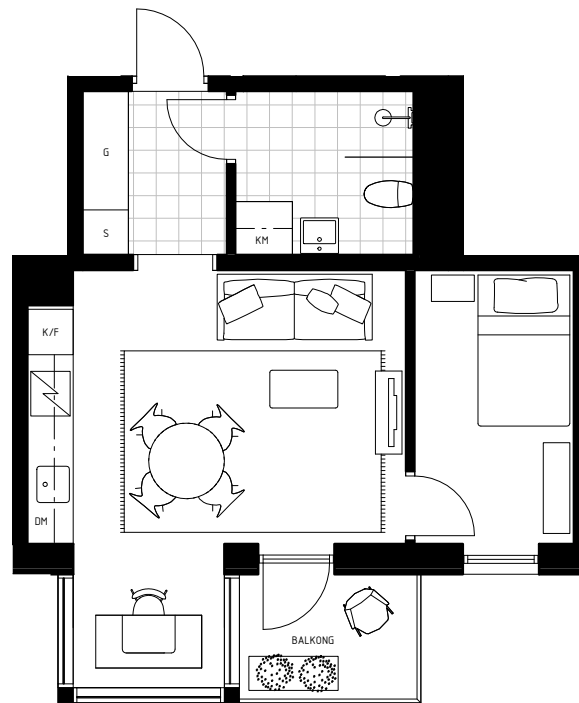

LÄGENHET NO. 21-1002

2 ROK - 40 M²
HUS B
VÅNINGSPÅN 1

TERRASS 20M²
VINTERTRÄDGÅRD 4M²
BURSPRÅK

1:100

LÄGENHET NO. 21-1102

2 ROK - 40 M²
HUS B
VÅNINGSPLAN 2

VINTERTRÄDGÅRD 4M²
BURSPRÅK

1:100

LÄGENHET NO. 21-1202

2 ROK - 40 M²
HUS B
VÅNINGSPÅN 3

BALKONG 4M²
BURSPRÅK

1:100

LÄGENHET NO. 21-1302

2 ROK - 40 M²
HUS B
VÅNINGSPLAN 4

BALKONG 4M²
BURSPRÅK

1:100

LÄGENHET NO. 21-1001

3 ROK - 83 M²
HUS B
VÅNINGSPLAN 1

TERRASS 31 M²

1:100

LÄGENHET NO. 21-1103

3 ROK - 84 M²
HUS B
VÅNINGSPÅN 2

TERRASS 13 M²

1:100

LÄGENHET NO. 21-1203

3 ROK - 84 M²
HUS B
VÅNINGSPLAN 3

BALKONG 12 M²

1:100

LÄGENHET NO. 21-1303

3 ROK - 85 M²
HUS B
VÅNINGSPÅN 4
BALKONG 9 M²

1:100

LÄGENHET NO. 21-1003