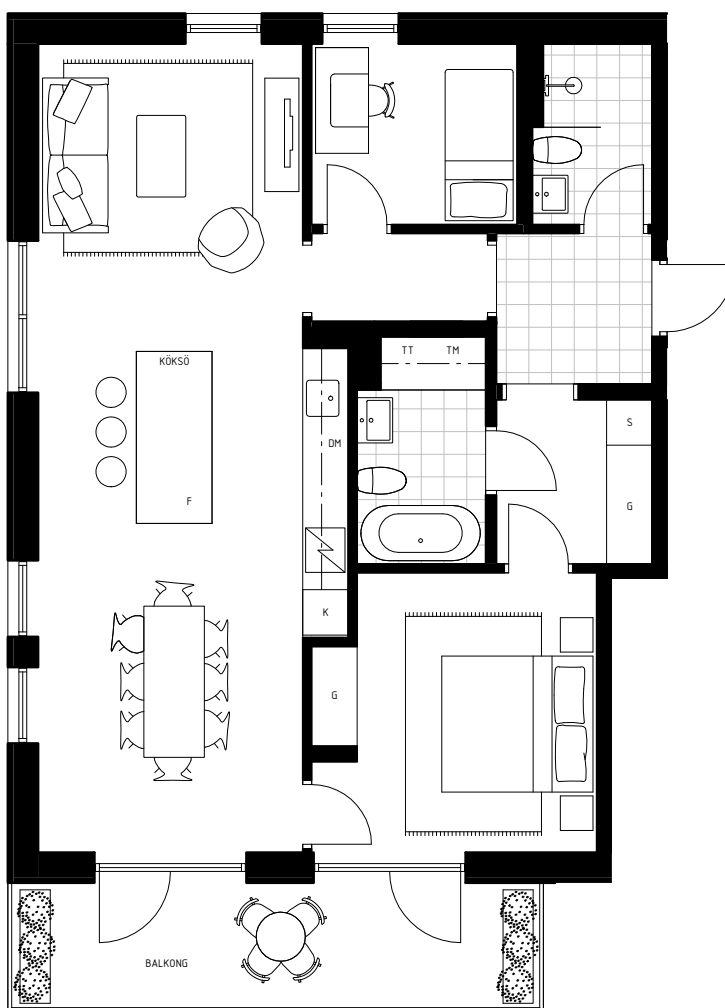

LÄGENHET NO. 21-1002

2 ROK - 40 M²
HUS B
VÅNINGSPÅN 1

TERRASS 20M²
VINTERTRÄDGÅRD 4M²
BURSPRÅK

1:100

LÄGENHET NO. 21-1102

2 ROK - 40 M²
HUS B
VÅNINGSPLAN 2

VINTERTRÄDGÅRD 4M²
BURSPRÅK

1:100

LÄGENHET NO. 21-1202

2 ROK - 40 M²
HUS B
VÅNINGSPÅN 3

BALKONG 4M²
BURSPRÅK

1:100

LÄGENHET NO. 21-1302

2 ROK - 40 M²
HUS B
VÅNINGSPLAN 4

BALKONG 4M²
BURSPRÅK

1:100

LÄGENHET NO. 21-1001

3 ROK - 83 M²
HUS B
VÅNINGSPLAN 1

TERRASS 31 M²

1:100

LÄGENHET NO. 21-1103

3 ROK - 84 M²
HUS B
VÅNINGSPÅN 2

TERRASS 13 M²

1:100

LÄGENHET NO. 21-1203

3 ROK - 84 M²
HUS B
VÅNINGSPLAN 3

BALKONG 12 M²

1:100

LÄGENHET NO. 21-1303

3 ROK - 85 M²
HUS B
VÅNINGSPÅN 4
BALKONG 9 M²

1:100

LÄGENHET NO. 21-1003