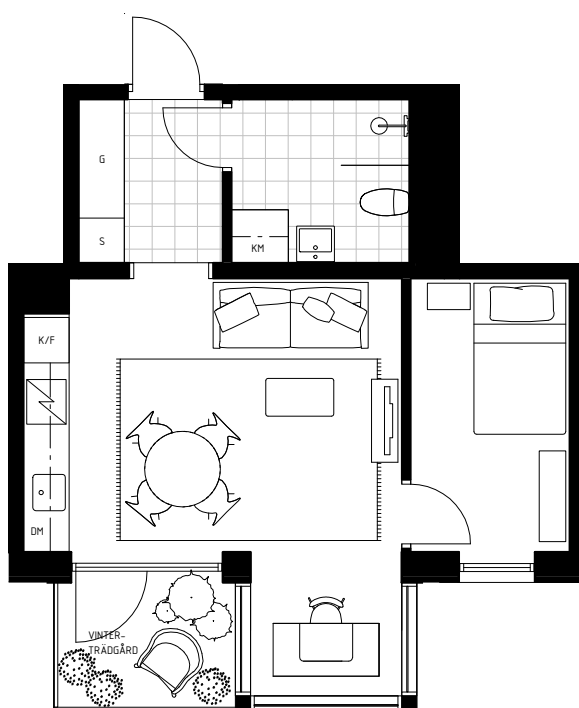

LÄGENHET NO. 21-1002

2 ROK - 40 M²
HUS B
VÅNINGSPÅN 1

TERRASS 20M²
VINTERTRÄDGÅRD 4M²
BURSPRÅK

1:100

LÄGENHET NO. 21-1102

2 ROK - 40 M²
HUS B
VÅNINGSPLAN 2

VINTERTRÄDGÅRD 4M²
BURSPRÅK

1:100

LÄGENHET NO. 21-1202

2 ROK - 40 M²
HUS B
VÅNINGSPÅN 3

BALKONG 4M²
BURSPRÅK

1:100

LÄGENHET NO. 21-1302

2 ROK - 40 M²
HUS B
VÅNINGSPLAN 4

BALKONG 4M²
BURSPRÅK

1:100

LÄGENHET NO. 21-1001

3 ROK - 83 M²
HUS B
VÅNINGSPLAN 1

TERRASS 31 M²

1:100

LÄGENHET NO. 21-1103

3 ROK - 84 M²
HUS B
VÅNINGSPÅN 2

TERRASS 13 M²

1:100

LÄGENHET NO. 21-1203

3 ROK - 84 M²
HUS B
VÅNINGSPLAN 3

BALKONG 12 M²

1:100

LÄGENHET NO. 21-1303

3 ROK - 85 M²
HUS B
VÅNINGSPÅN 4
BALKONG 9 M²

1:100

LÄGENHET NO. 21-1003