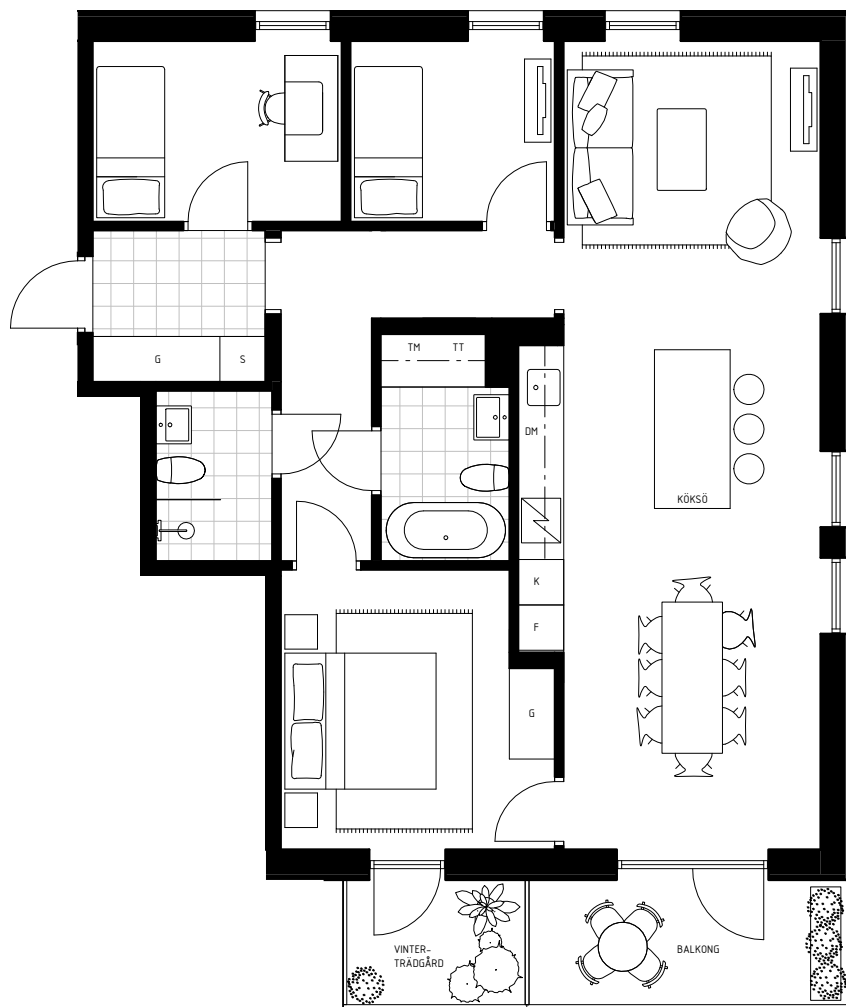

LÄGENHET NO. 21-1002

2 ROK - 40 M²
HUS B
VÅNINGSPÅN 1

TERRASS 20M²
VINTERTRÄDGÅRD 4M²
BURSPRÅK

1:100

LÄGENHET NO. 21-1102

2 ROK - 40 M²
HUS B
VÅNINGSPLAN 2

VINTERTRÄDGÅRD 4M²
BURSPRÅK

1:100

LÄGENHET NO. 21-1203

3 ROK - 84 M²
HUS B
VÅNINGSPLAN 3

BALKONG 12 M²

1:100

LÄGENHET NO. 21-1303

3 ROK - 85 M²
HUS B
VÅNINGSPÅN 4
BALKONG 9 M²

1:100

LÄGENHET NO. 21-1003

4 ROK - 98 M²
HUS B
VÅNINGSPLAN 1

TERRASS 16M²
TAKHÖJD VARDAGSRUM 2,4 M

1:100

LÄGENHET NO. 21-1101

4 ROK - 92 M²
HUS B
VÅNINGSPÅN 2

BALKONG 7M²
VINTERTRÄDGÅRD 4M²

1:100

LÄGENHET NO. 21-1201

**4 ROK - 96M²
HUS B
VÅNINGSPÅN 3**

**BALKONG 6M²
BURSPRÅK**

1:100

LÄGENHET NO. 21-1301

4 ROK - 92 M²
HUS B
VÅNINGSPÅN 4

BALKONG 11M²

1:100