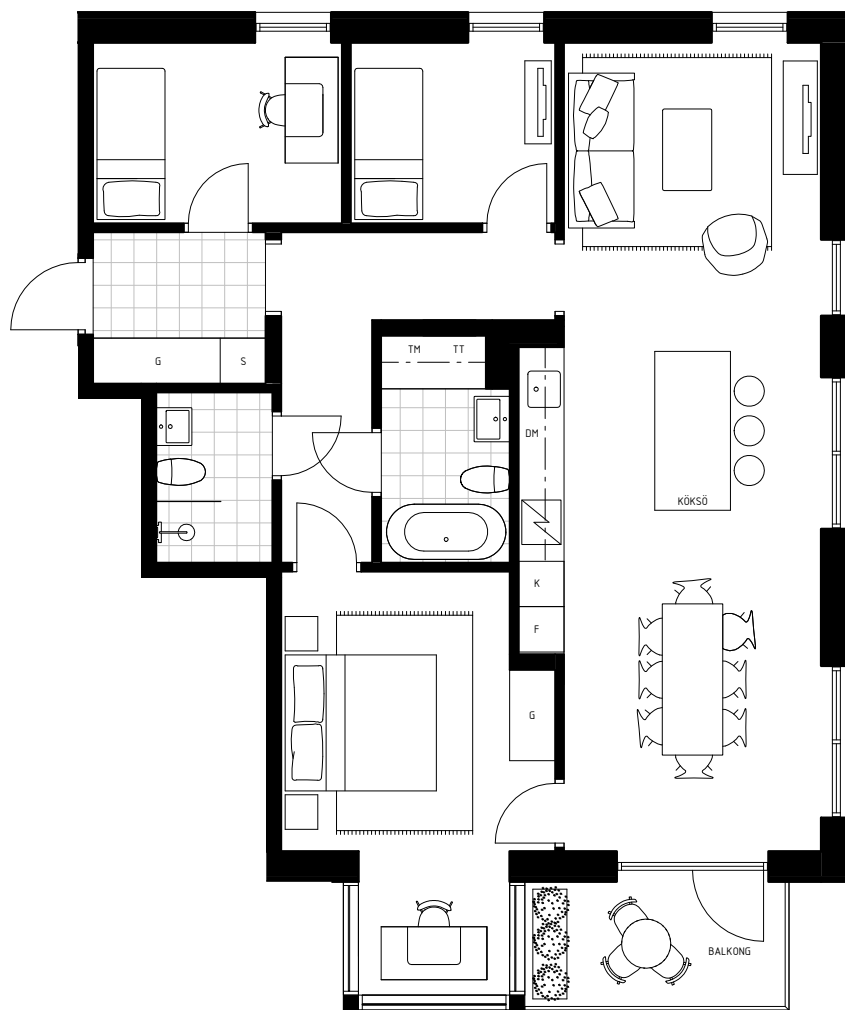

LÄGENHET NO. 21-1002

2 ROK - 40 M²
HUS B
VÅNINGSPÅN 1

TERRASS 20M²
VINTERTRÄDGÅRD 4M²
BURSPRÅK

1:100

LÄGENHET NO. 21-1102

2 ROK - 40 M²
HUS B
VÅNINGSPLAN 2

VINTERTRÄDGÅRD 4M²
BURSPRÅK

1:100

LÄGENHET NO. 21-1203

3 ROK - 84 M²
HUS B
VÅNINGSPLAN 3

BALKONG 12 M²

1:100

LÄGENHET NO. 21-1303

3 ROK - 85 M²
HUS B
VÅNINGSPÅN 4
BALKONG 9 M²

1:100

LÄGENHET NO. 21-1003

4 ROK - 98 M²
HUS B
VÅNINGSPLAN 1

TERRASS 16M²
TAKHÖJD VARDAGSRUM 2,4 M

1:100

LÄGENHET NO. 21-1101

4 ROK - 92 M²
HUS B
VÅNINGSPÅN 2

BALKONG 7M²
VINTERTRÄDGÅRD 4M²

1:100

LÄGENHET NO. 21-1201

**4 ROK - 96M²
HUS B
VÅNINGSPÅN 3**

**BALKONG 6M²
BURSPRÅK**

1:100

LÄGENHET NO. 21-1301

4 ROK - 92 M²
HUS B
VÅNINGSPÅN 4

BALKONG 11M²

1:100