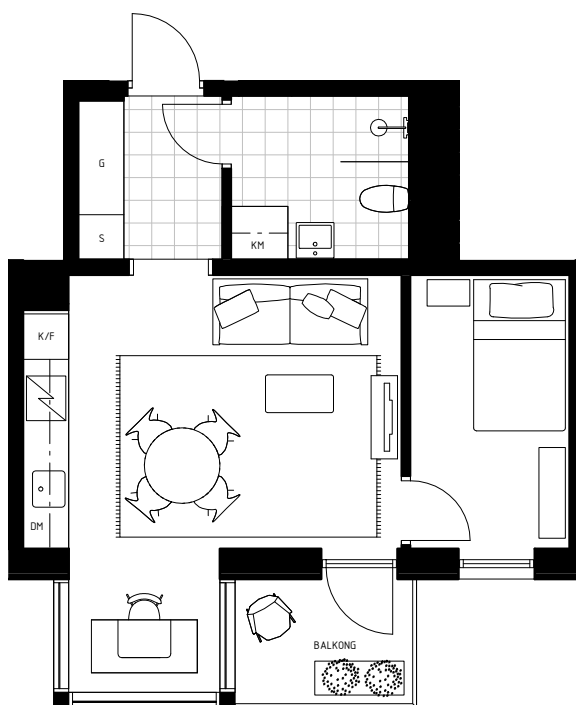

LÄGENHET NO. 21-1002

2 ROK - 40 M²
HUS B
VÅNINGSPÅN 1

TERRASS 20M²
VINTERTRÄDGÅRD 4M²
BURSPRÅK

1:100

LÄGENHET NO. 21-1102

2 ROK - 40 M²
HUS B
VÅNINGSPLAN 2

VINTERTRÄDGÅRD 4M²
BURSPRÅK

1:100

LÄGENHET NO. 21-1202

2 ROK - 40 M²
HUS B
VÅNINGSPÅN 3

BALKONG 4M²
BURSPRÅK

1:100

LÄGENHET NO. 21-1302

2 ROK - 40 M²
HUS B
VÅNINGSPLAN 4

BALKONG 4M²
BURSPRÅK

1:100

LÄGENHET NO. 21-1001

3 ROK - 83 M²
HUS B
VÅNINGSPLAN 1

TERRASS 31 M²

1:100

LÄGENHET NO. 21-1103

3 ROK - 84 M²
HUS B
VÅNINGSPÅN 2

TERRASS 13 M²

1:100

LÄGENHET NO. 21-1203

3 ROK - 84 M²
HUS B
VÅNINGSPLAN 3

BALKONG 12 M²

1:100

LÄGENHET NO. 21-1303

3 ROK - 85 M²
HUS B
VÅNINGSPÅN 4
BALKONG 9 M²

1:100

LÄGENHET NO. 21-1003