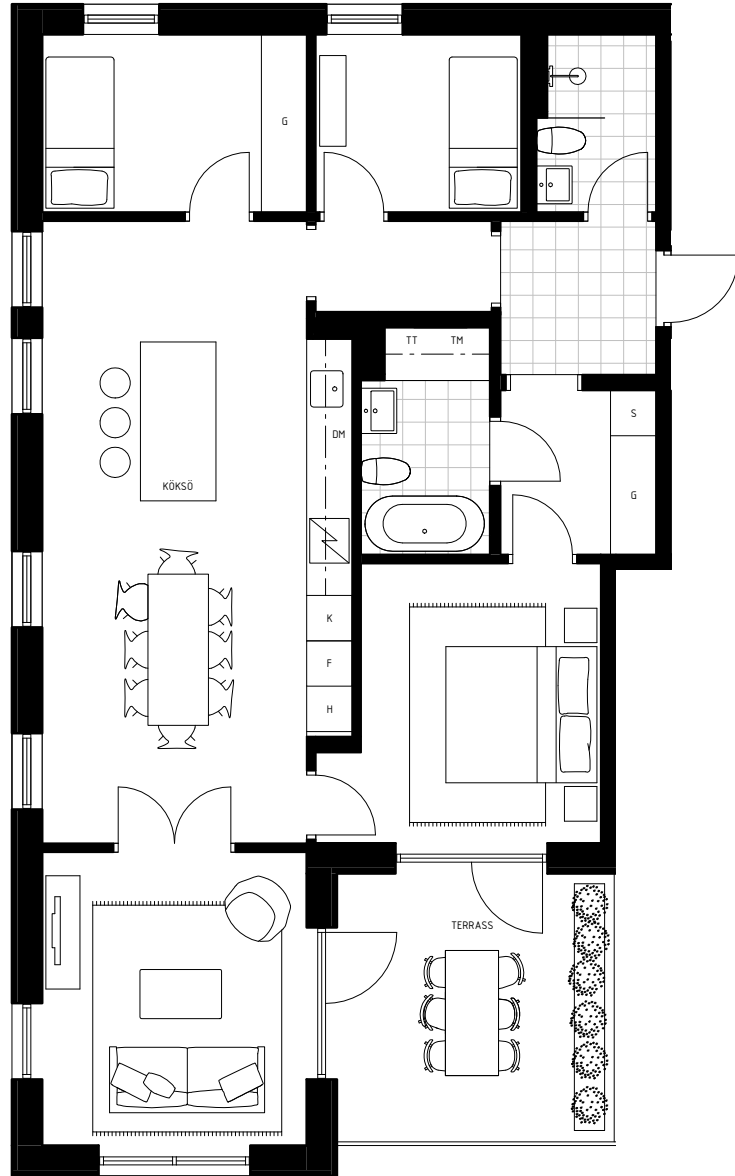

LÄGENHET NO. 21-1002

2 ROK - 40 M²
HUS B
VÅNINGSPÅN 1

TERRASS 20M²
VINTERTRÄDGÅRD 4M²
BURSPRÅK

1:100

LÄGENHET NO. 21-1102

2 ROK - 40 M²
HUS B
VÅNINGSPLAN 2

VINTERTRÄDGÅRD 4M²
BURSPRÅK

1:100

LÄGENHET NO. 21-1001

3 ROK - 83 M²
HUS B
VÅNINGSPLAN 1

TERRASS 31 M²

1:100

LÄGENHET NO. 21-1103

3 ROK - 84 M²
HUS B
VÅNINGSPÅN 2

TERRASS 13 M²

1:100

LÄGENHET NO. 21-1203

3 ROK - 84 M²
HUS B
VÅNINGSPLAN 3

BALKONG 12 M²

1:100

LÄGENHET NO. 21-1303

3 ROK - 85 M²
HUS B
VÅNINGSPÅN 4
BALKONG 9 M²

1:100

LÄGENHET NO. 21-1003

4 ROK - 98 M²
HUS B
VÅNINGSPLAN 1

TERRASS 16M²
TAKHÖJD VARDAGSRUM 2,4 M

1:100

LÄGENHET NO. 21-1101

4 ROK - 92 M²
HUS B
VÅNINGSPÅN 2

BALKONG 7M²
VINTERTRÄDGÅRD 4M²

1:100

LÄGENHET NO. 21-1201