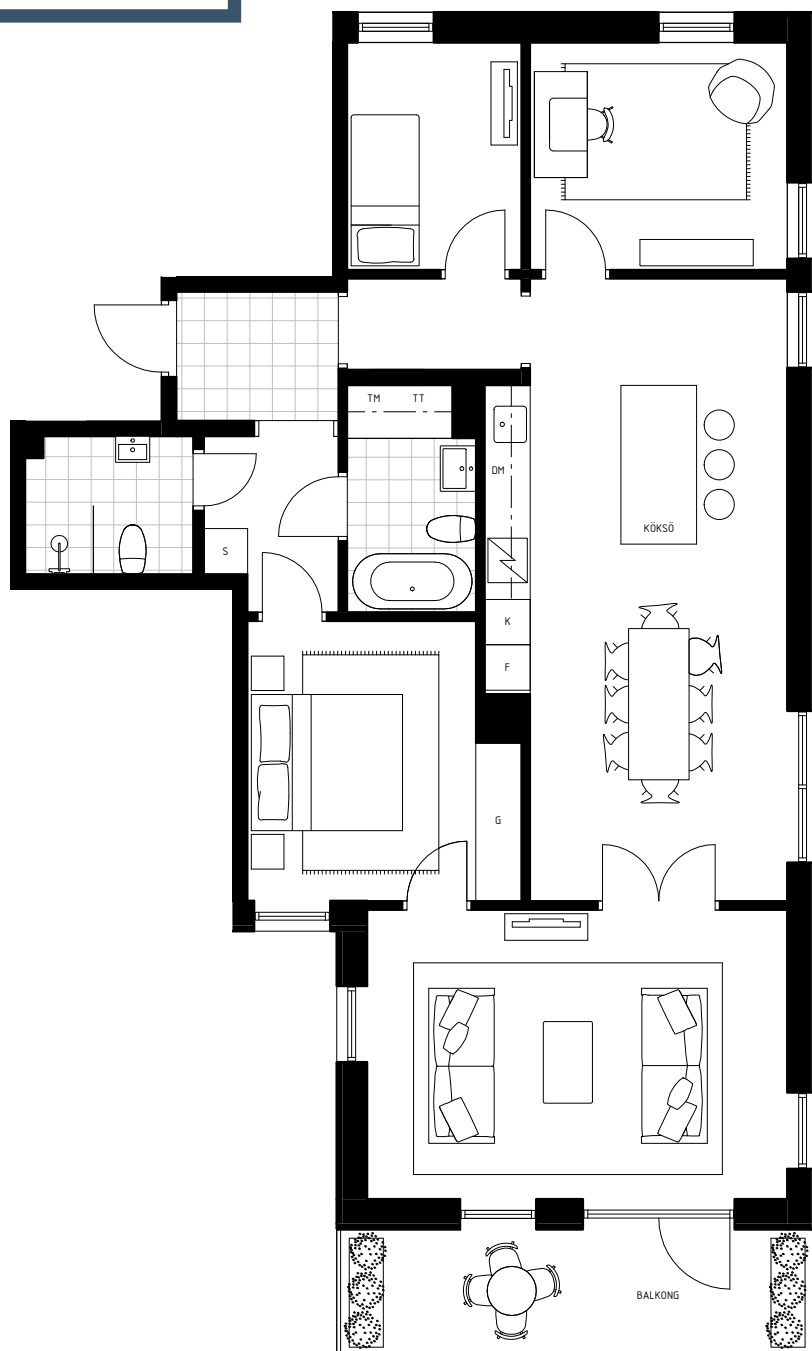

LÄGENHET NO. 11-1001

4 ROK - 106 M²
HUS A
VÅNINGSPÅN 1

BALKONG 11M²

1:100