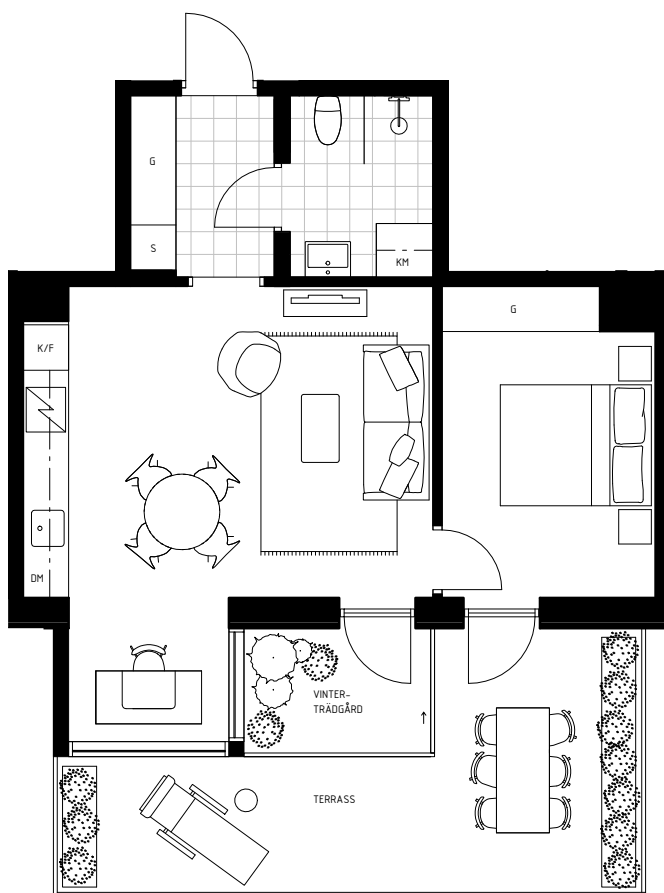

LÄGENHET NO. 11-1002

2 ROK - 48 M²
HUS A
VÅNINGSPLAN 1

TERRASS 19M²
VINTERTRÄDGÅRD 4M²
BURSPRÅK

1:100