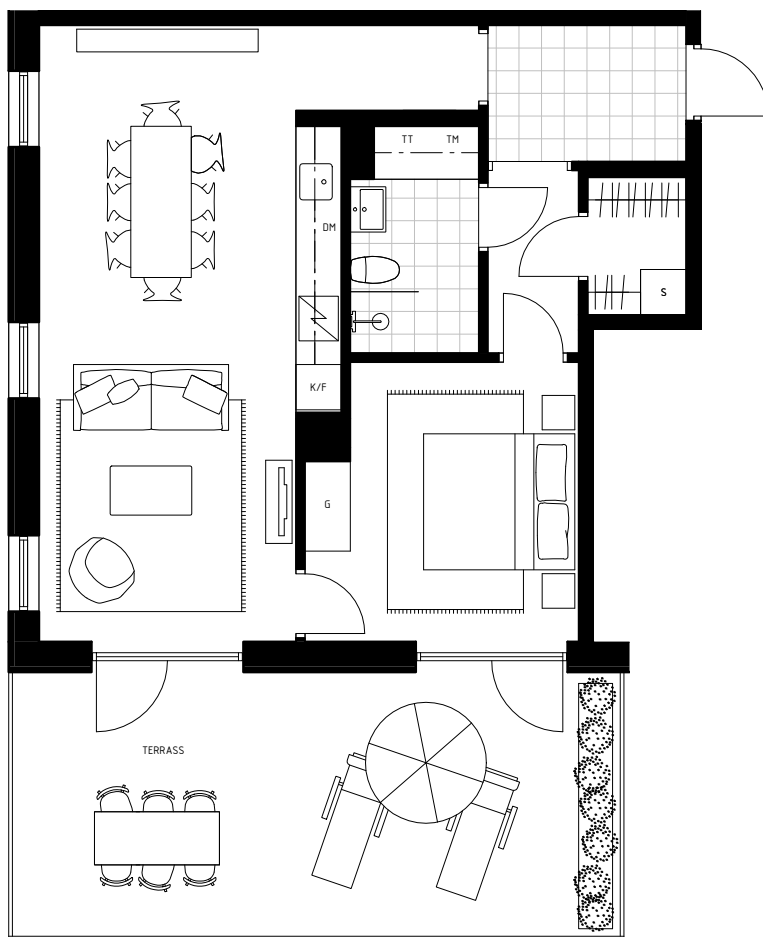

LÄGENHET NO. 11-1003

2 ROK - 64 M²
HUS A
VÅNINGSPÅN 1

TERRASS 29M²

1:100