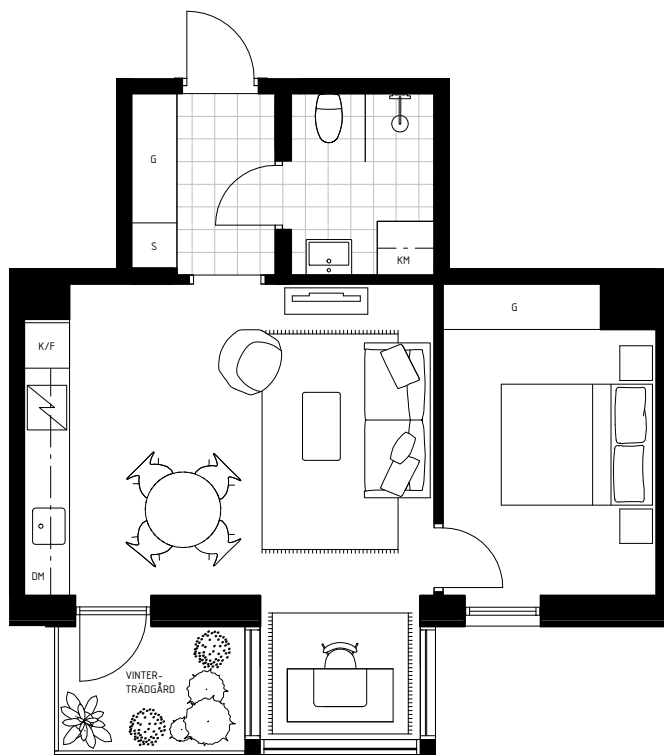

LÄGENHET NO. 11-1102

2 ROK - 48 M²
HUS A
VÅNINGSPÅN 2

VINTERTRÄDGÅRD 4M²
BURSPRÅK

1:100