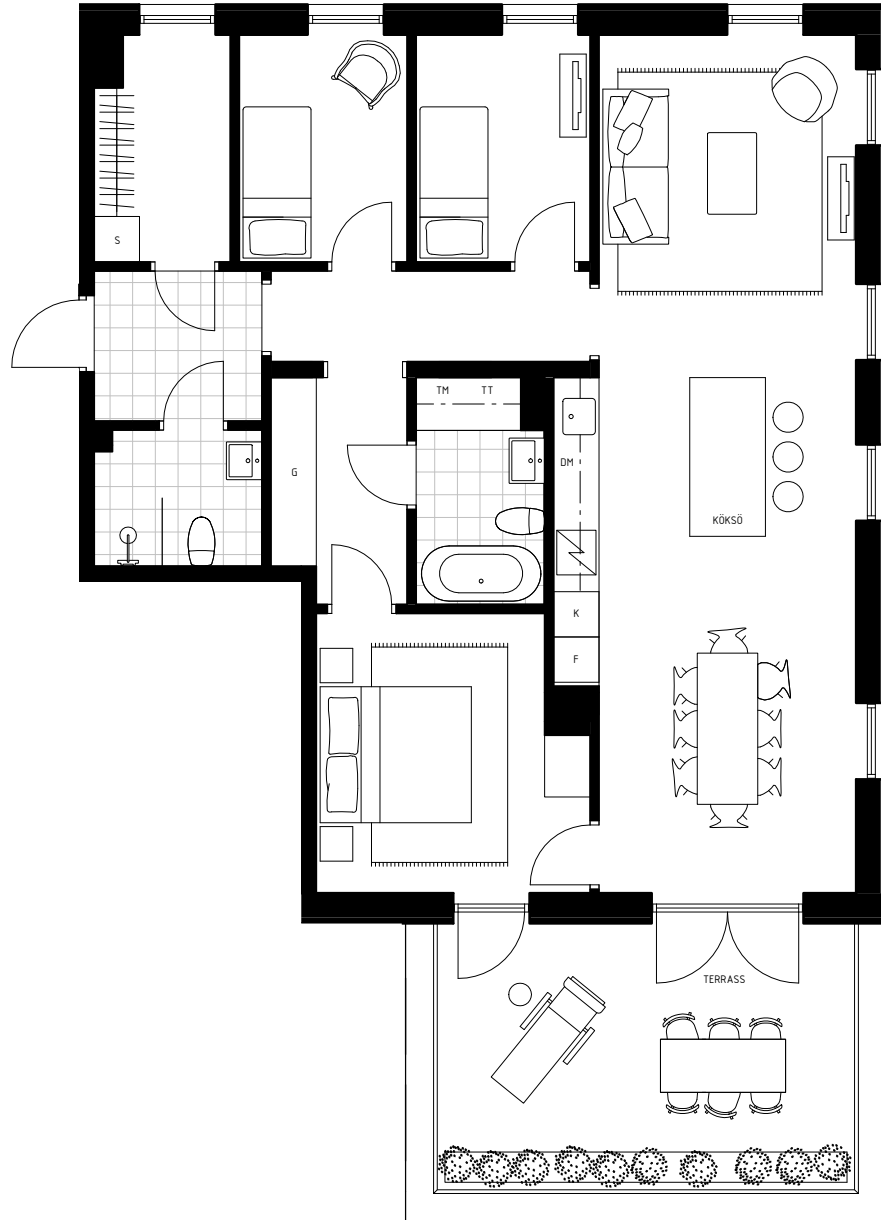

LÄGENHET NO. 11-1201

4 ROK - 101 M²
HUS A
VÅNINGSPÅN 3
TERRASS 20M²

1:100