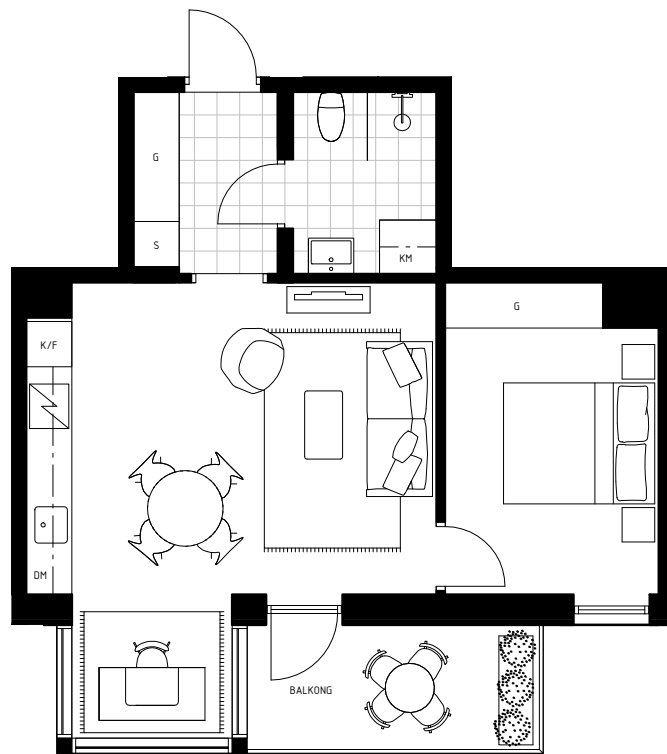

LÄGENHET NO. 11-1302

2 ROK - 48 M²
HUS A
VÅNINGSPLAN 4

BALKONG 7M²
BURSPRÅK

1:100