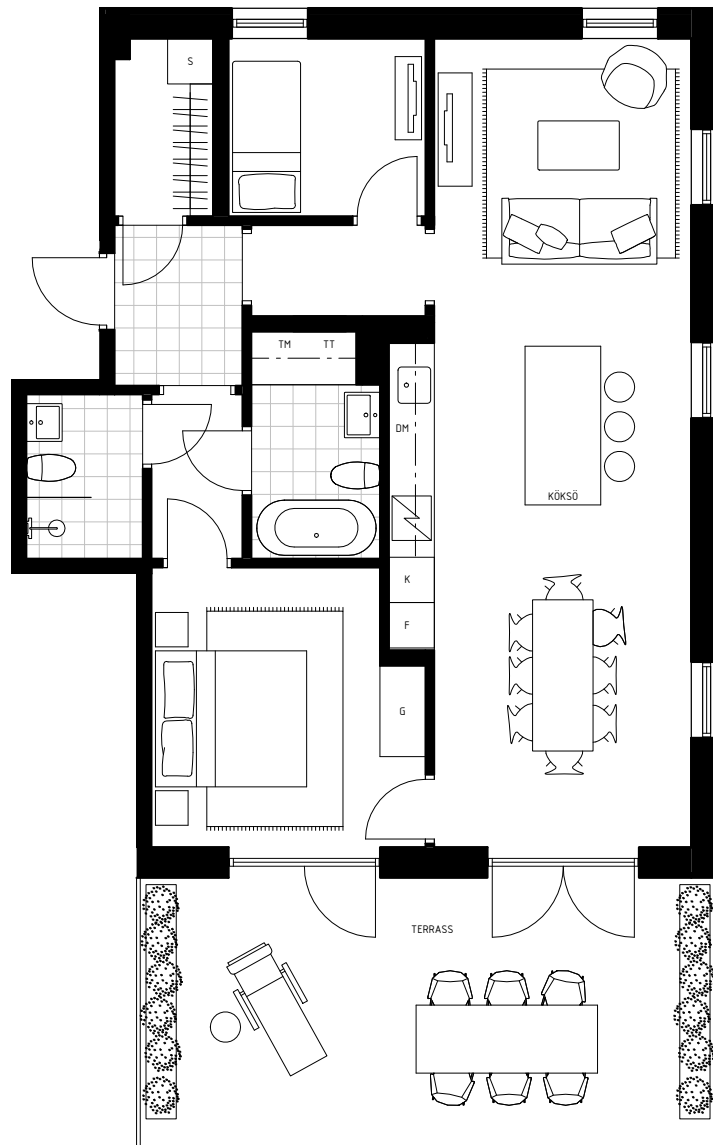

LÄGENHET NO. 21-1001

3 ROK - 83 M²
HUS B
VÅNINGSPÅN 1

TERRASS 31 M²

1:100