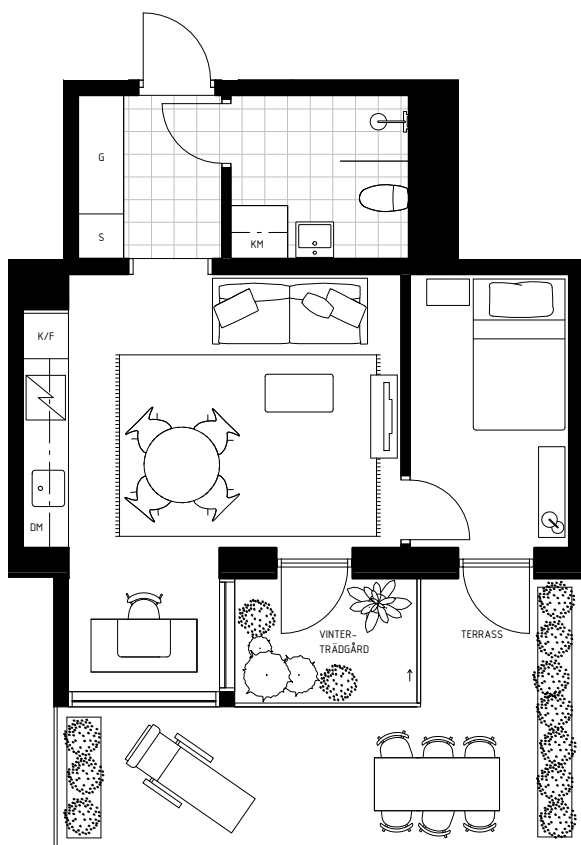

LÄGENHET NO. 21-1002

2 ROK - 40 M²
HUS B
VÅNINGSPÅN 1

TERRASS 20M²
VINTERTRÄDGÅRD 4M²
BURSPRÅK

1:100