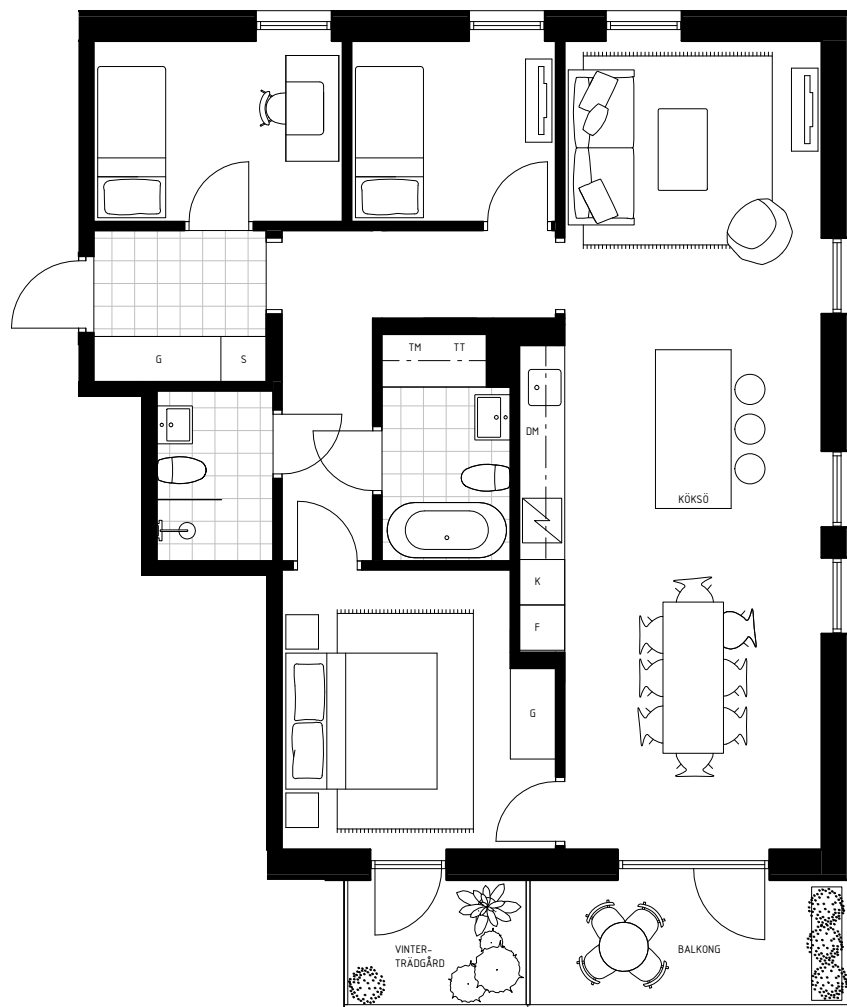

LÄGENHET NO. 21-1101

4 ROK - 92 M²
HUS B
VÅNINGSPÅN 2

BALKONG 7M²
VINTERTRÄDGÅRD 4M²

1:100