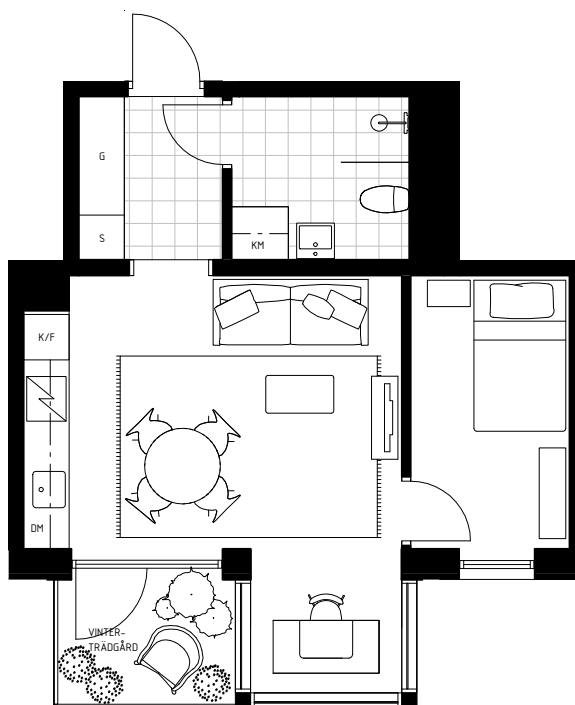

LÄGENHET NO. 21-1102

2 ROK - 40 M²
HUS B
VÅNINGSPLAN 2

VINTERTRÄDGÅRD 4M²
BURSPRÅK

1:100