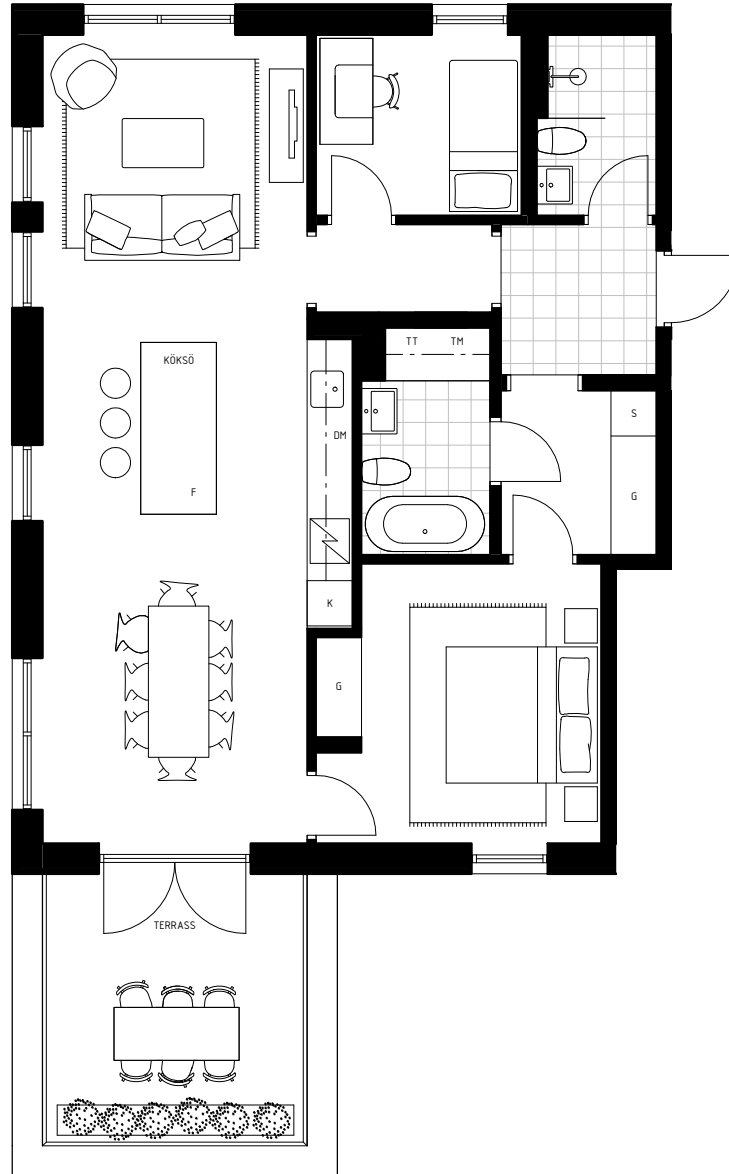

LÄGENHET NO. 21-1103

3 ROK - 84 M²
HUS B
VÅNINGSPÅN 2
TERRASS 13 M²

1:100