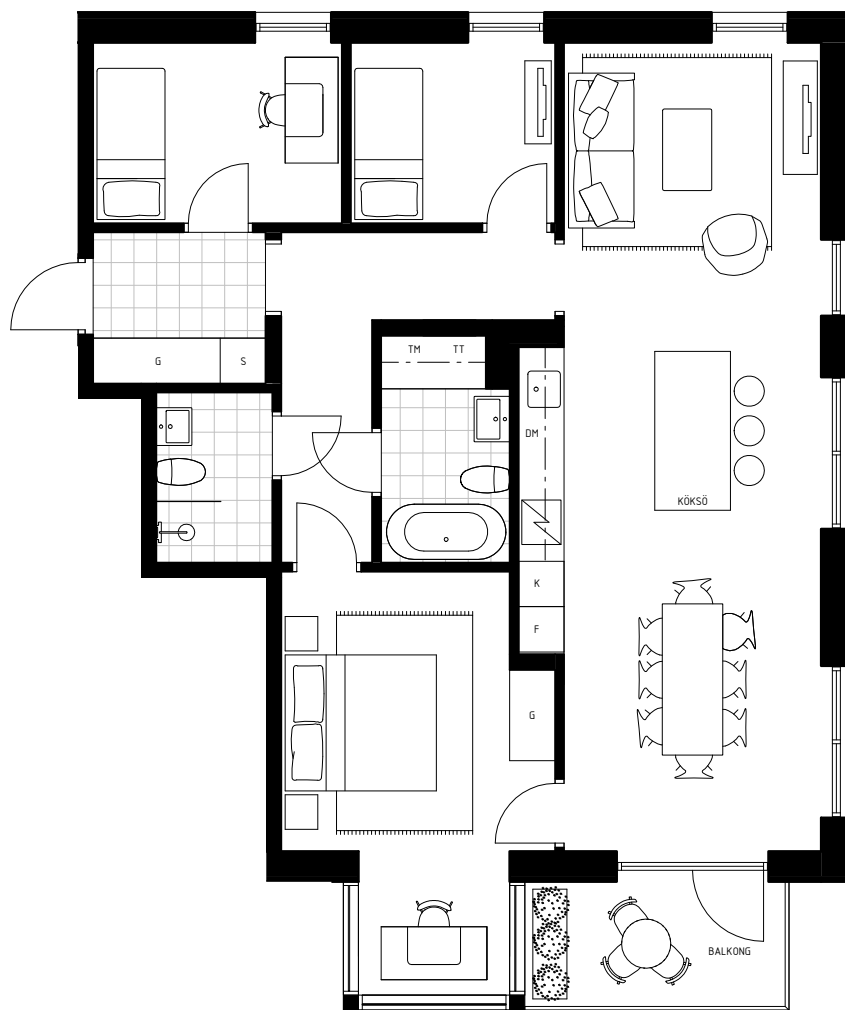

LÄGENHET NO. 21-1201

**4 ROK - 96M²
HUS B
VÅNINGSPÅN 3**

**BALKONG 6M²
BURSPRÅK**

1:100