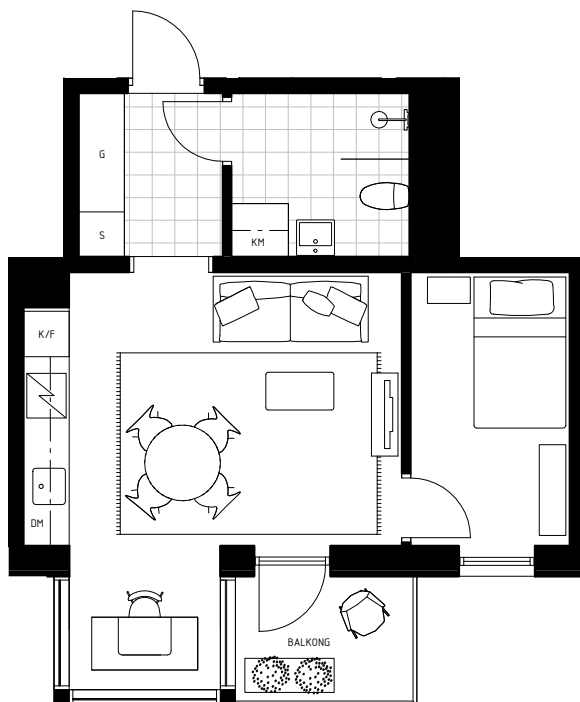

LÄGENHET NO. 21-1202

2 ROK - 40 M²
HUS B
VÅNINGSPÅN 3

BALKONG 4M²
BURSPRÅK

1:100