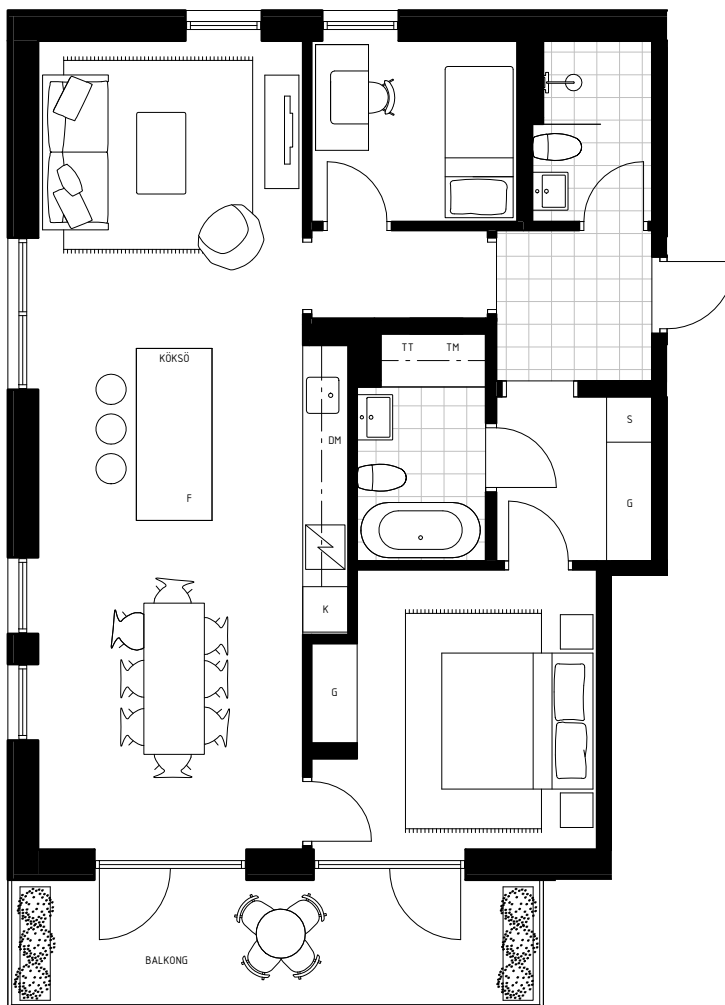

# LÄGENHET NO. 21-1203

3 ROK - 84 M<sup>2</sup>  
HUS B  
VÅNINGSPLAN 3

BALKONG 12 M<sup>2</sup>

1:100