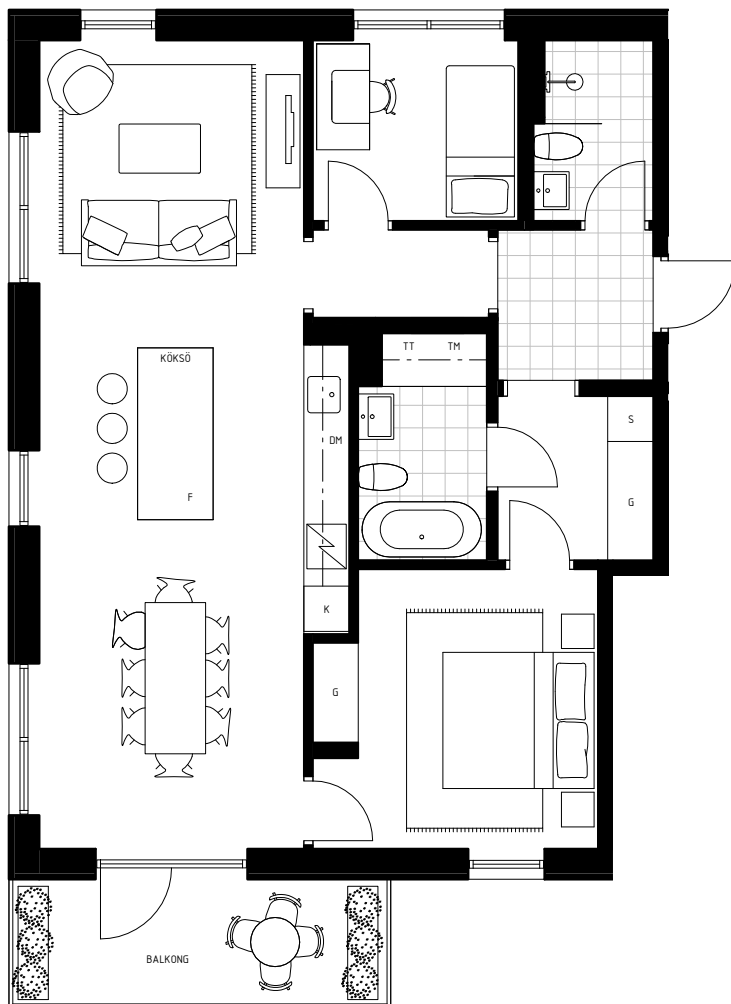

# LÄGENHET NO. 21-1303

3 ROK - 85 M<sup>2</sup>  
HUS B  
VÅNINGSPÅN 4  
BALKONG 9 M<sup>2</sup>

1:100