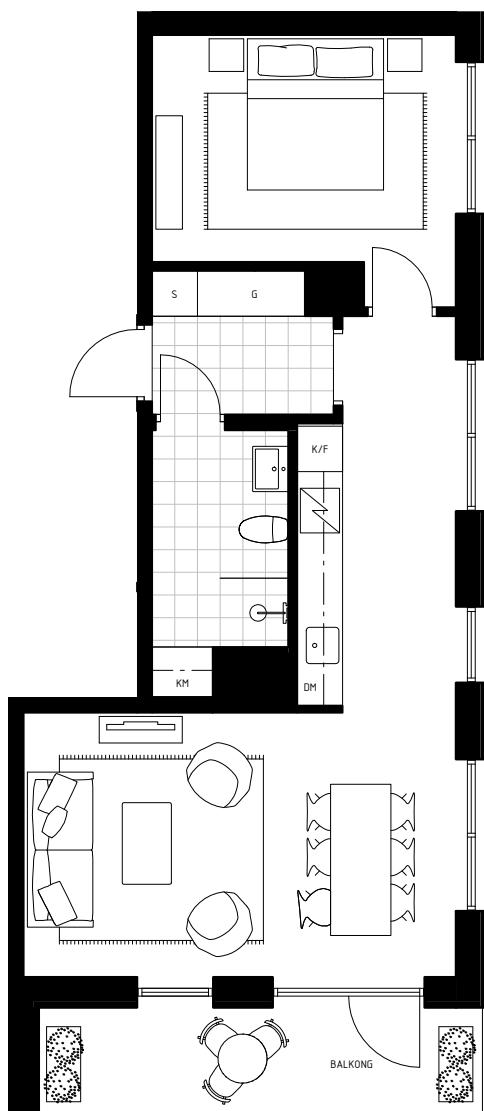

LÄGENHET NO. 31-1101

2 ROK - 57 M²
HUS C
VÅNINGSPÅN 2
BALKONG 8M²

1:100