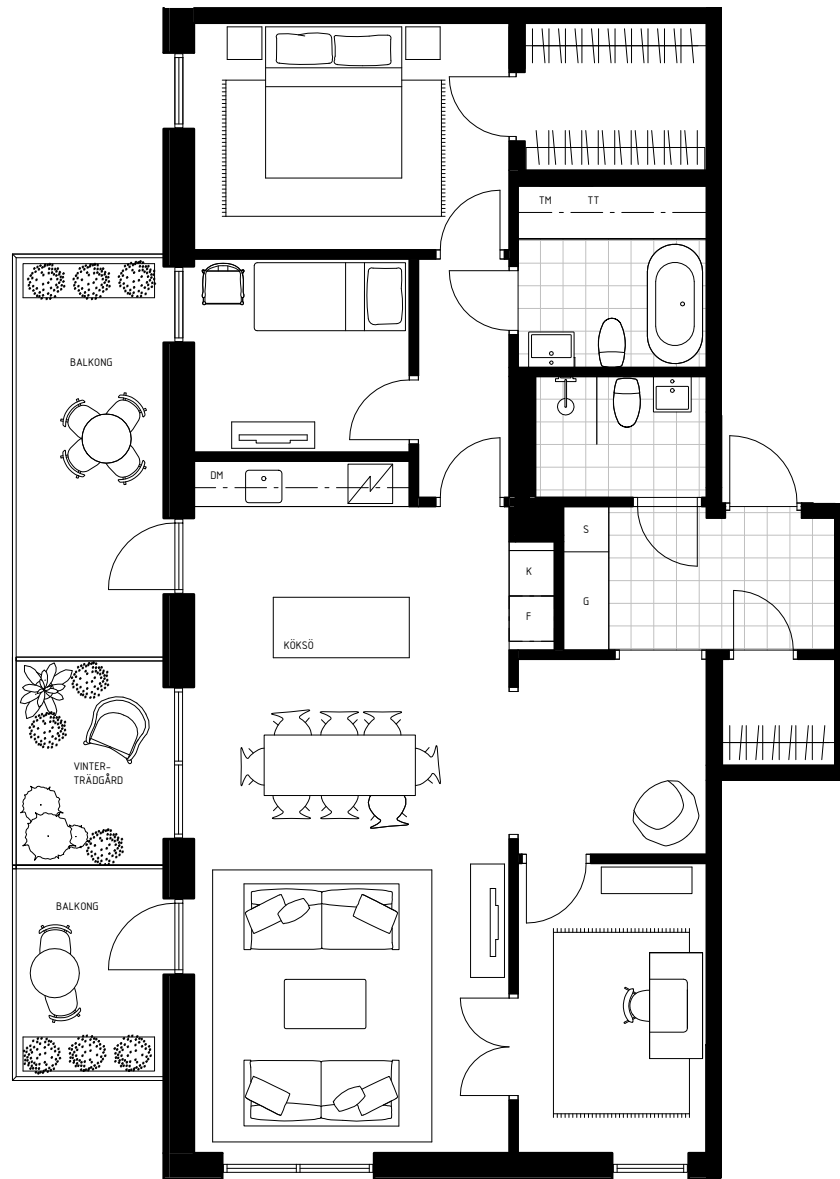

LÄGENHET NO. 31-1102

4 ROK - 107M²
HUS C
VÅNINGSPÅN 2

BALKONG 11M²
BALKONG 6M²
VINTERTRÄDGÅRD 5M²

1:100