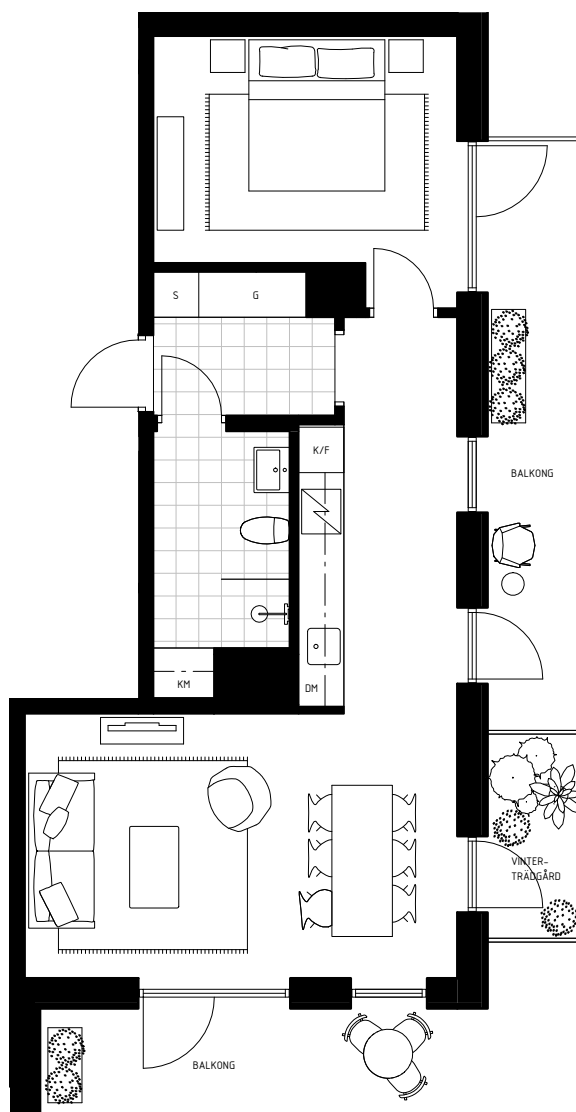

# LÄGENHET NO. 31-1201

2 ROK - 56 M<sup>2</sup>  
HUS C  
VÅNINGSPLAN 3

BALKONG 11M<sup>2</sup>  
BALKONG 10M<sup>2</sup>  
VINTERTRÄDGÅRD 3M<sup>2</sup>

1:100