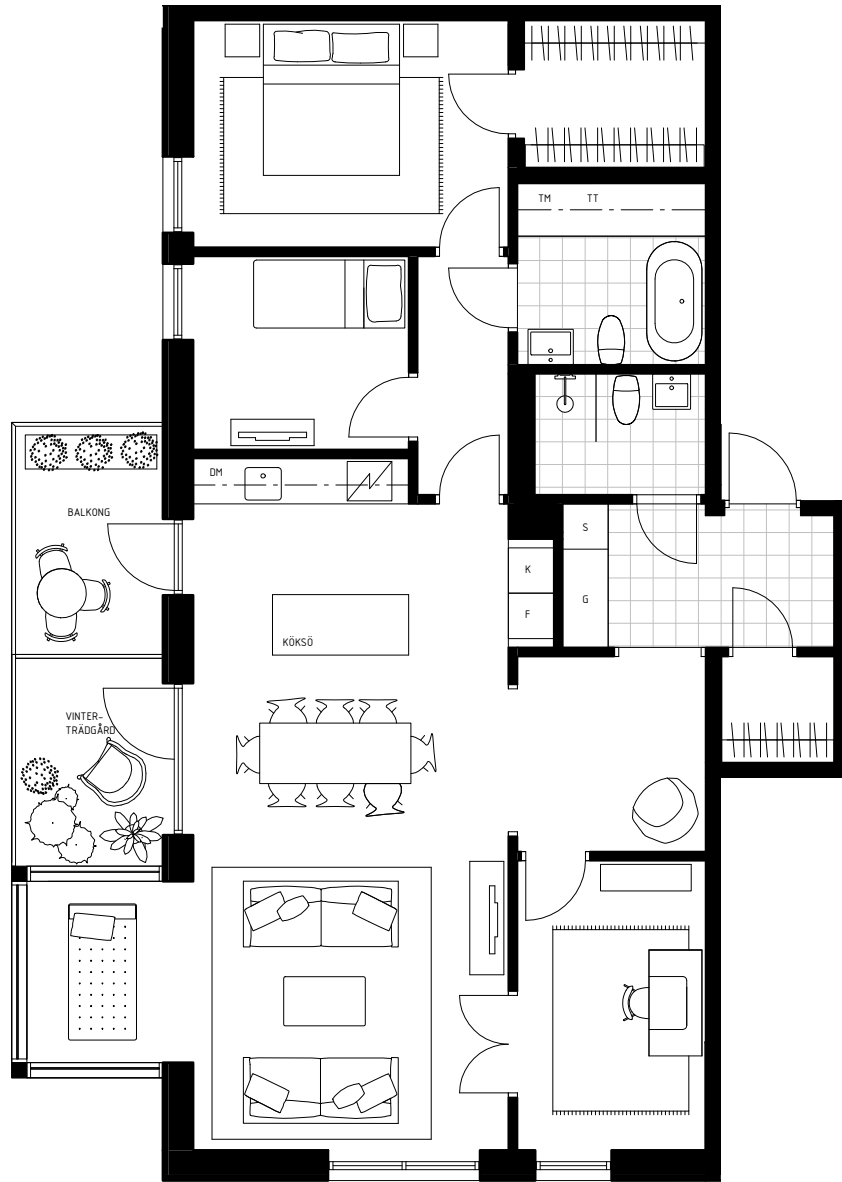

LÄGENHET NO. 31-1202

4 ROK - 113 M²
HUS C
VÅNINGSPÅN 3

BALKONG 6M²
VINTERTRÄDGÅRD 5M²
BURSPRÅK

1:100