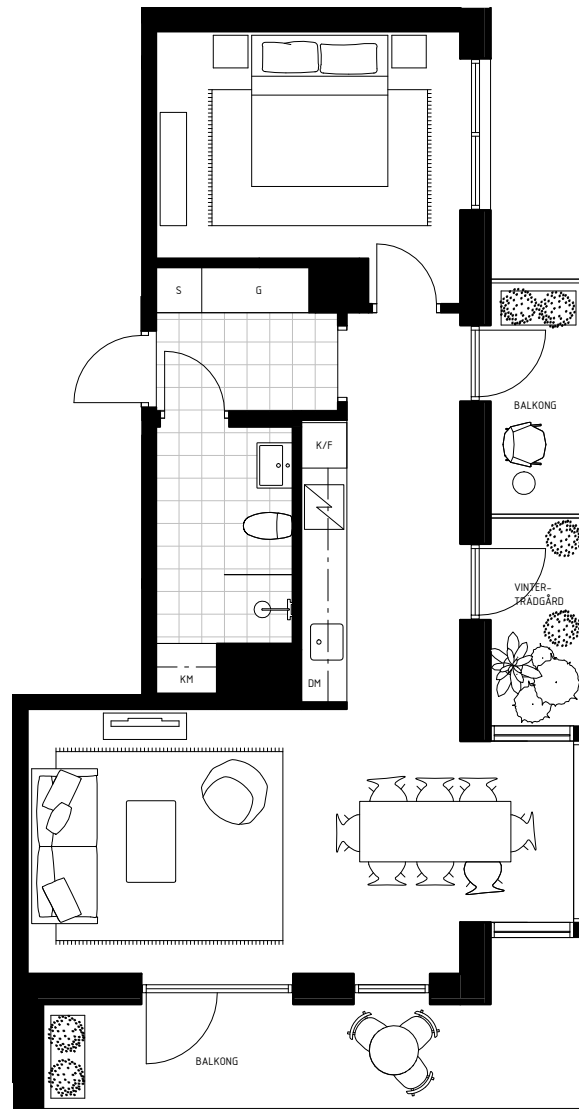

### LÄGENHET NO. 31-1301

2 ROK - 60 M<sup>2</sup>  
HUS C  
VÅNINGSPÅN 4

BALKONG 11M<sup>2</sup>  
BALKONG 4M<sup>2</sup>  
VINTERTRÄDGÅRD 3M<sup>2</sup>  
BURSPRÅK

1:100