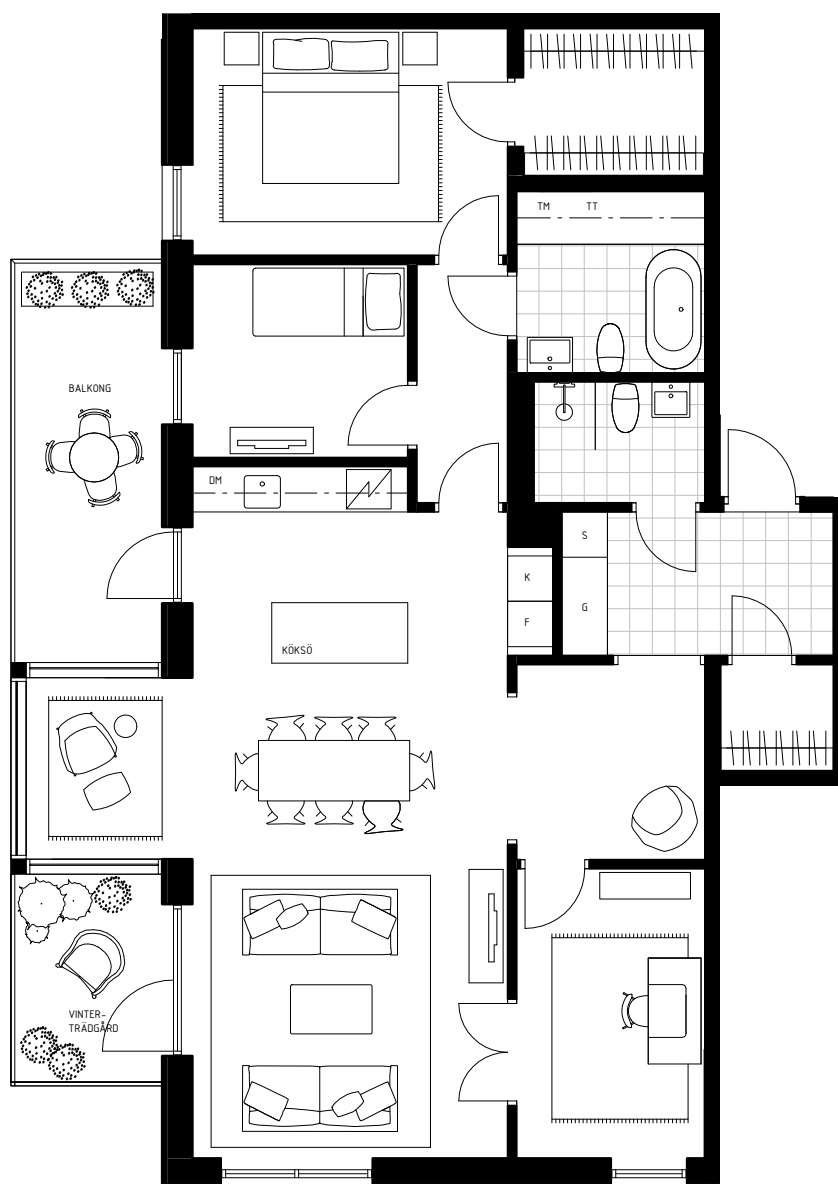

LÄGENHET NO. 31-1302

4 ROK - 113 M²
HUS C
VÅNINGSPÅN 4

BALKONG 11M²
VINTERTRÄDGÅRD 5M²
BURSPRÅK

1:100