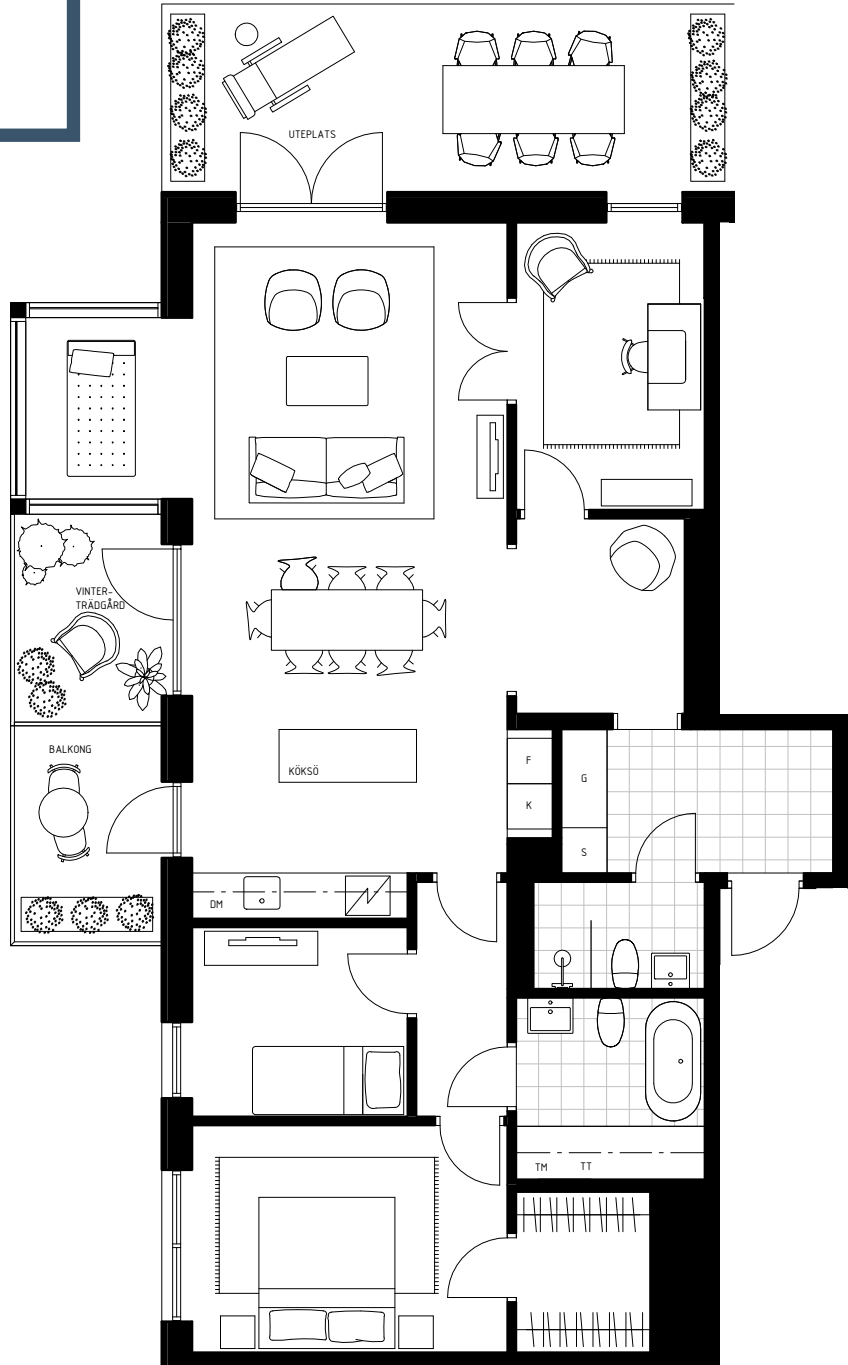

LÄGENHET NO. 31-1304

4 ROK - 108M²
HUS C
VÅNINGSPÅN 4

BALKONG 6M²
UTEPLATS 19M²
VINTERTRÄDGÅRD 5M²
BURSPRÅK

1:100