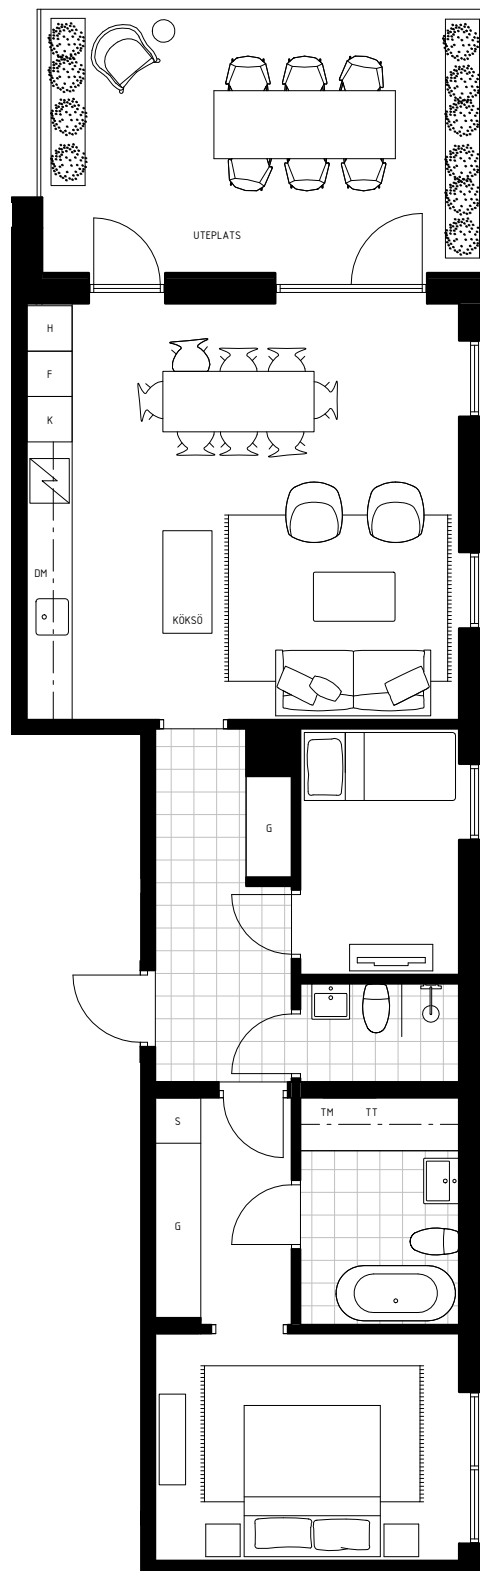

# LÄGENHET NO. 31-1305

3 ROK - 77 M<sup>2</sup>  
HUS C  
VÅNINGSPÅN 4

UTEPLATS 21 M<sup>2</sup>

1:100