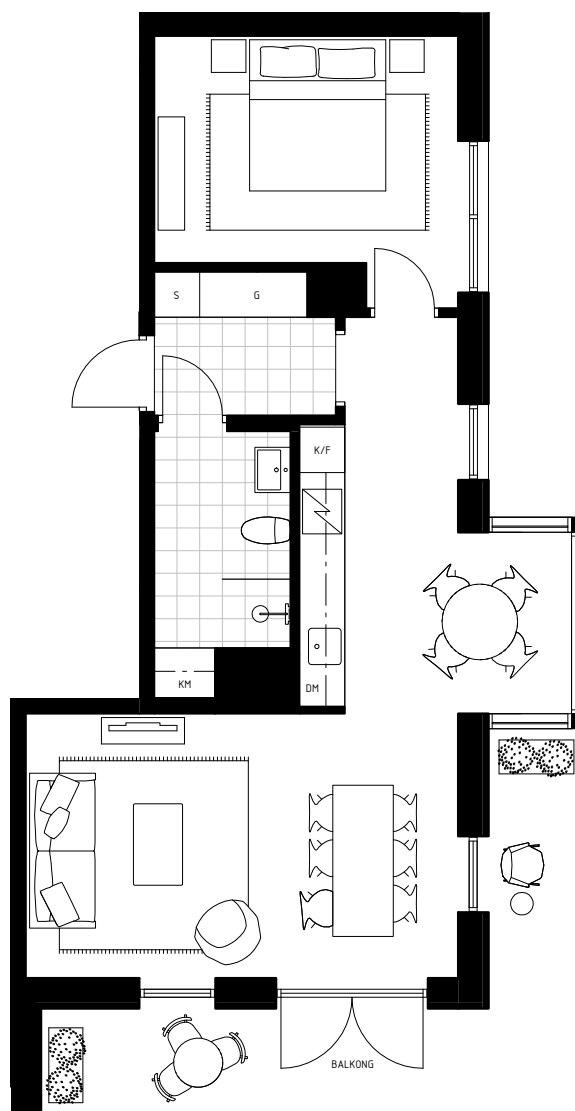

LÄGENHET NO. 31-1401

2 ROK - 60 M²
HUS C
VÅNINGSPÅN 5

BALKONG 15M²
BURSPRÅK

1:100