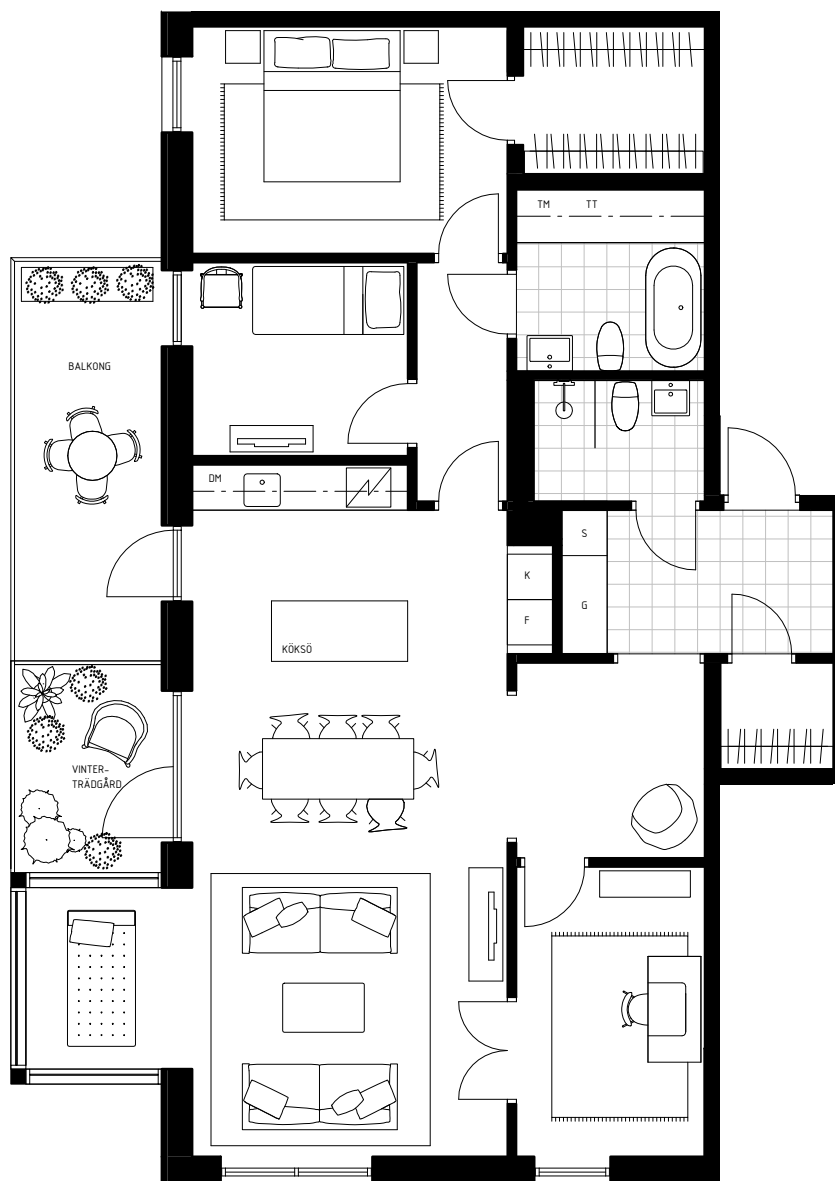

LÄGENHET NO. 31-1402

4 ROK - 113 M²
HUS C
VÅNINGSPÅN 5

BALKONG 11M²
VINTERTRÄDGÅRD 5M²
BURSPRÅK

1:100