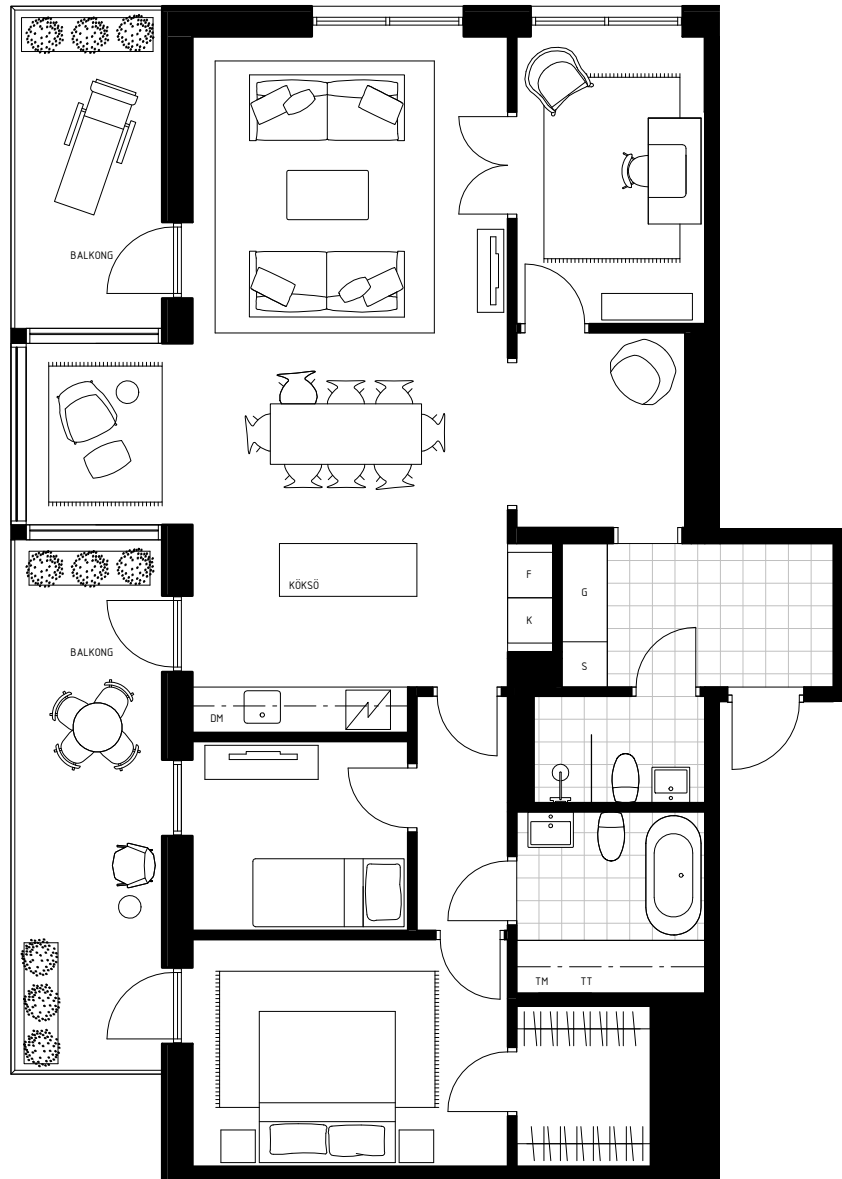

LÄGENHET NO. 31-1404

4 ROK - 108 M²
HUS C
VÅNINGSPÅN 5

BALKONG 14M²
BALKONG 9M²
BURSPRÅK

1:100