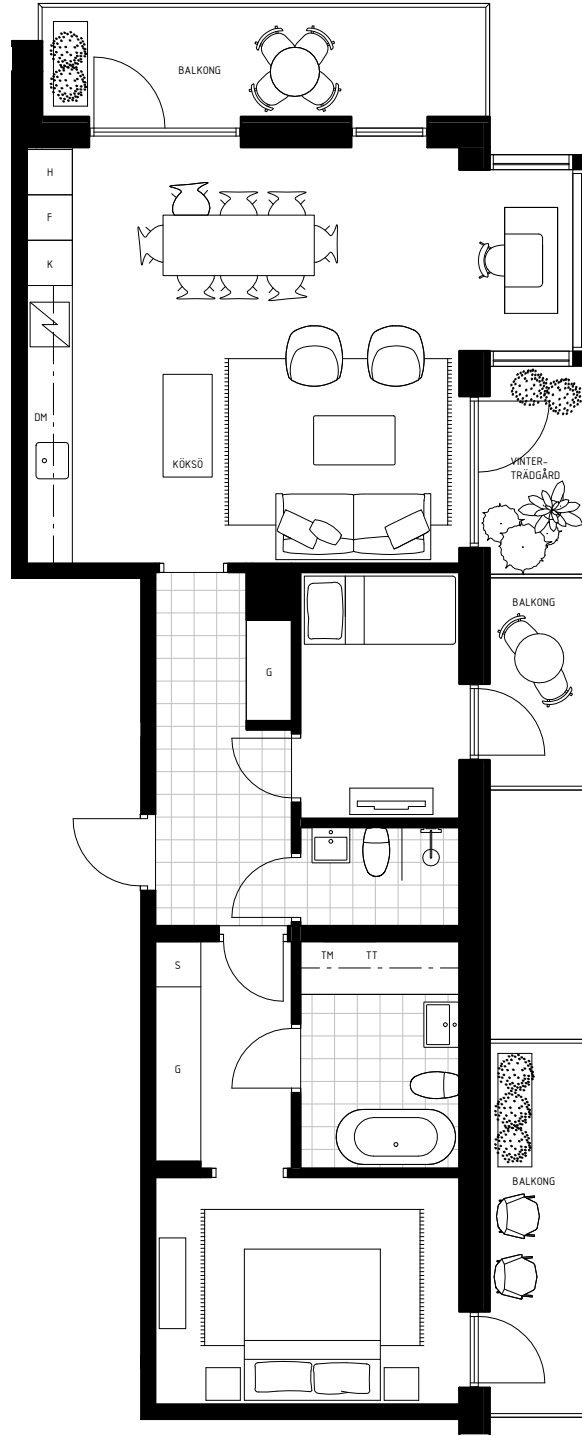

LÄGENHET NO. 31-1405

3 ROK - 80 M²
HUS C
VÅNINGSPÅN 5

BALKONG 7 M²
BALKONG 4 M²
BALKONG 9 M²
VINTERTRÄDGÅRD 3 M²
BURSPRÅK

1:100