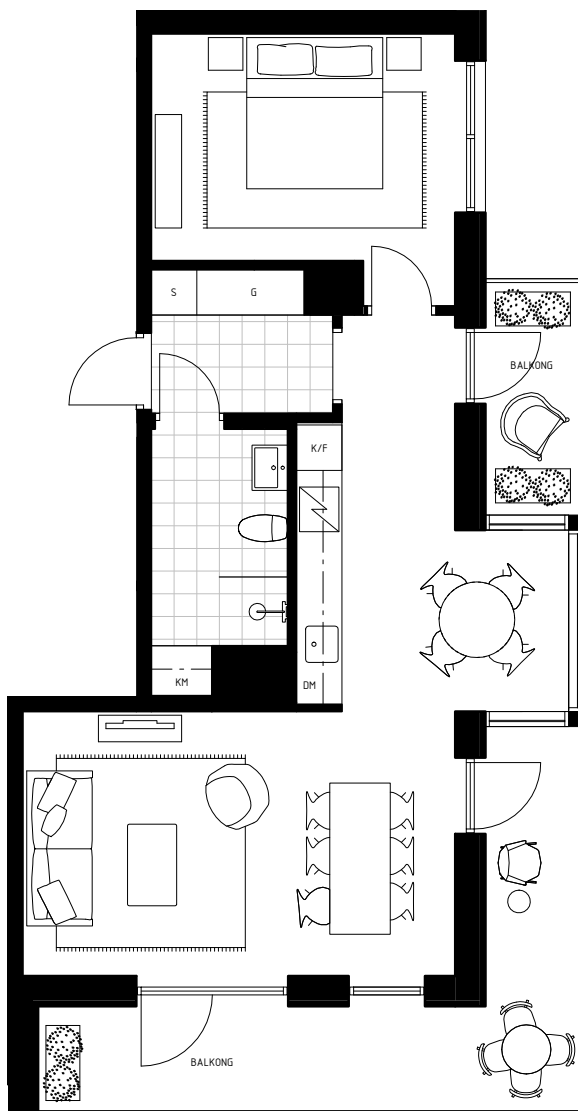

LÄGENHET NO. 31-1501

2 ROK - 60 M²
HUS C
VÅNINGSPÅN 6

BALKONG 4M²
BALKONG 15M²
BURSPRÅK

1:100