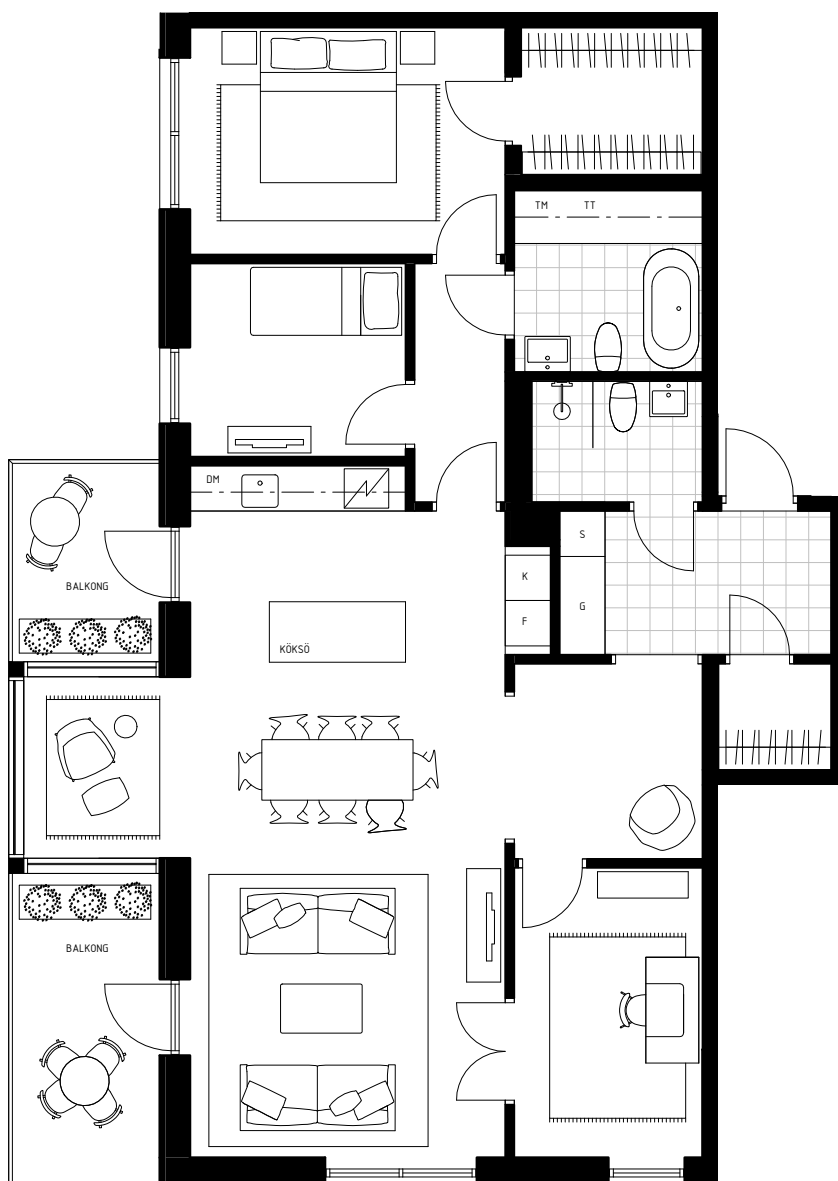

LÄGENHET NO. 31-1502

4 ROK - 113 M²
HUS C
VÅNINGSPÅN 6

BALKONG 8M²
BALKONG 5M²
BURSPRÅK

1:100