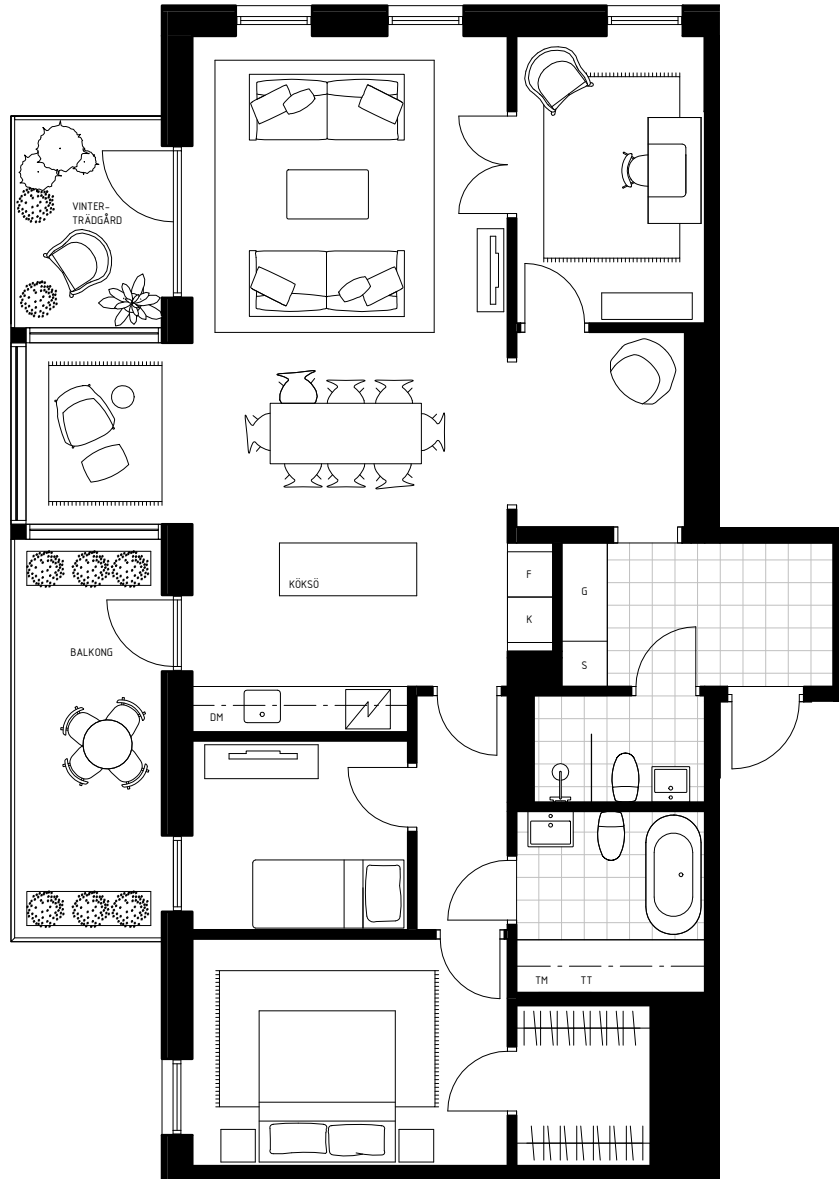

LÄGENHET NO. 31-1504

4 ROK - 108M²
HUS C
VÅNINGSPLAN 6

BALKONG 11M²
VINTERTRÄDGÅRD 5M²
BURSPRÅK

1:100