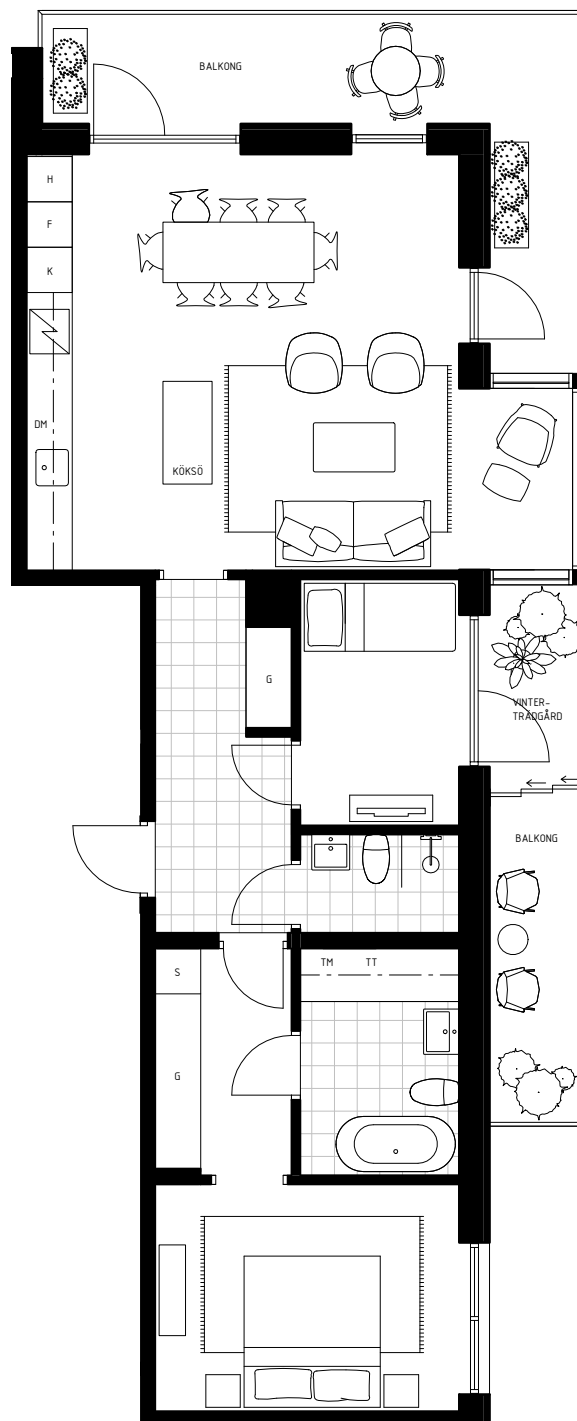

LÄGENHET NO. 31-1505

3 ROK - 81 M²
HUS C
VÅNINGSPÅN 6

BALKONG 15 M²
BALKONG 6 M²
VINTERTRÄDGÅRD 3 M²
BURSPRÅK

1:100