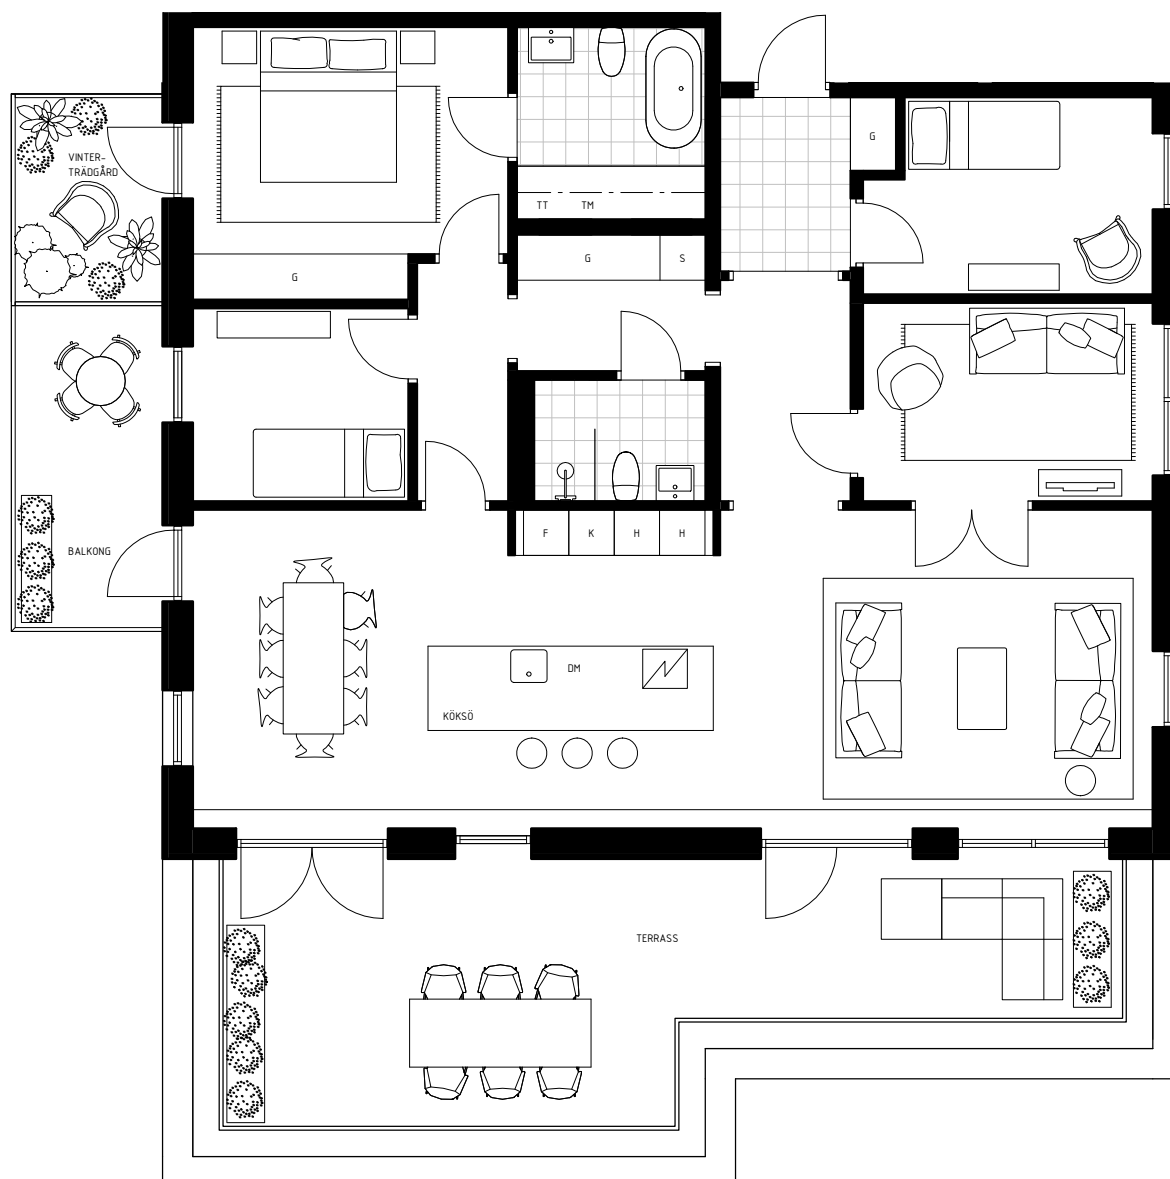

LÄGENHET NO. 31-1601

5 ROK - 130 M²
HUS C
VÅNINGSPLAN 7

TERRASS 42M²
BALKONG 9M²
VINTERTRÄDGÅRD 5M²

1:100