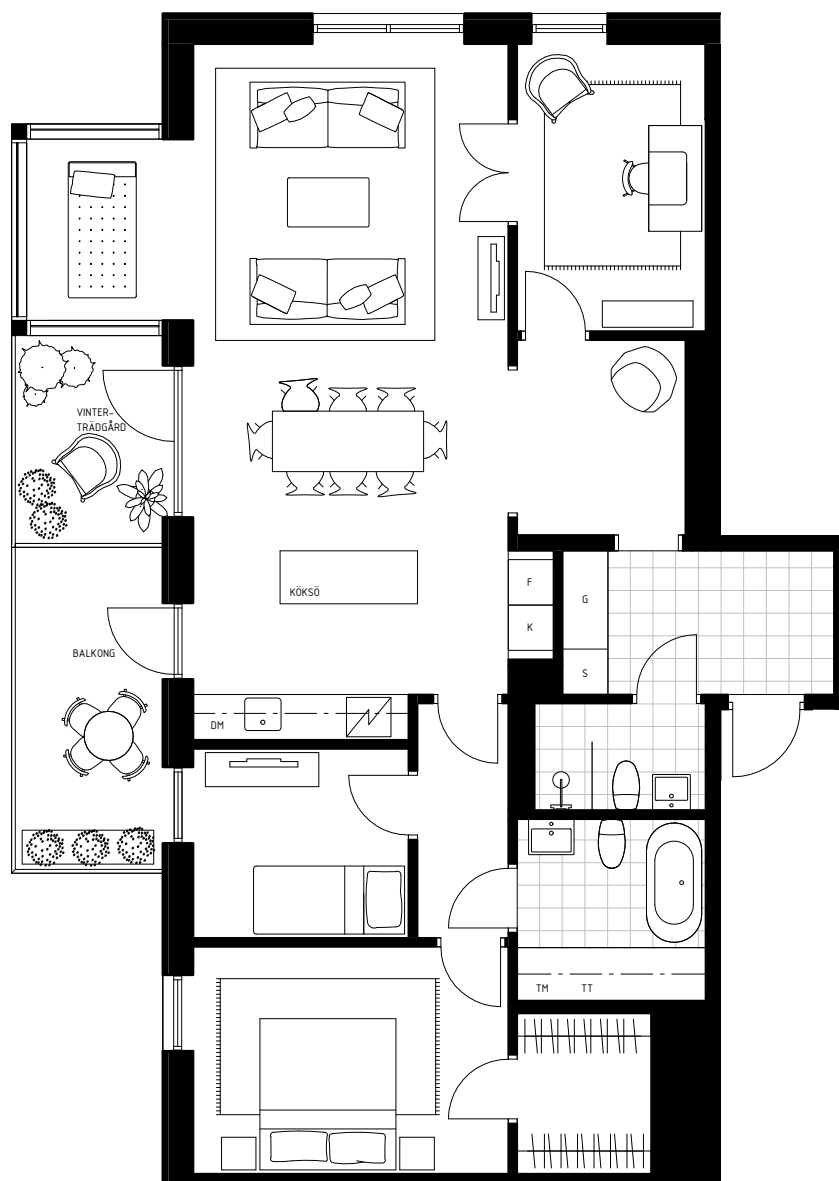

LÄGENHET NO. 31-1603

4 ROK - 108M²
HUS C
VÅNINGSPÅN 7

BALKONG 9M²
VINTERTRÄDGÅRD 5M²
BURSPRÅK

1:100