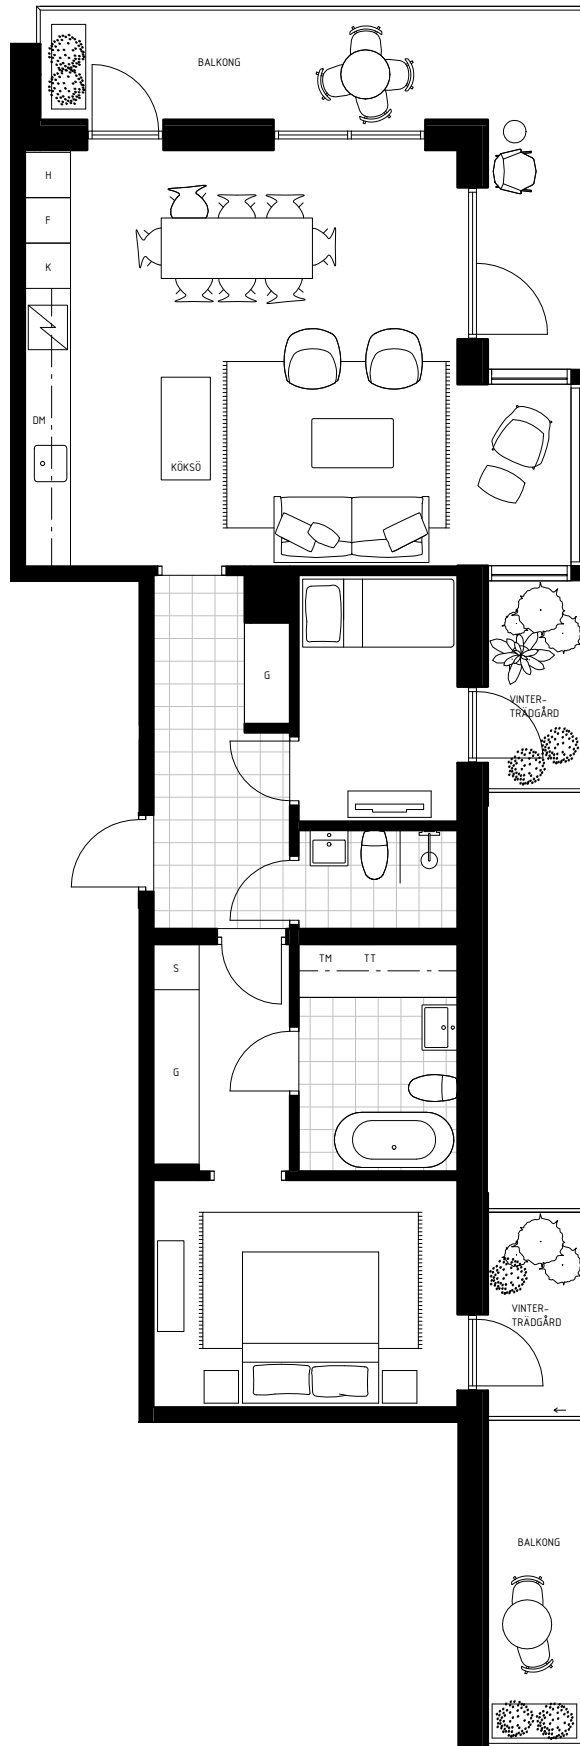

# LÄGENHET NO. 31-1604

3 ROK - 80 M<sup>2</sup>  
HUS C  
VÅNINGSPÅN 7

BALKONG 15 M<sup>2</sup>  
BALKONG 6 M<sup>2</sup>  
VINTERTRÄDGÅRD 3 M<sup>2</sup>  
VINTERTRÄDGÅRD 3 M<sup>2</sup>  
BURSPRÅK

1:100