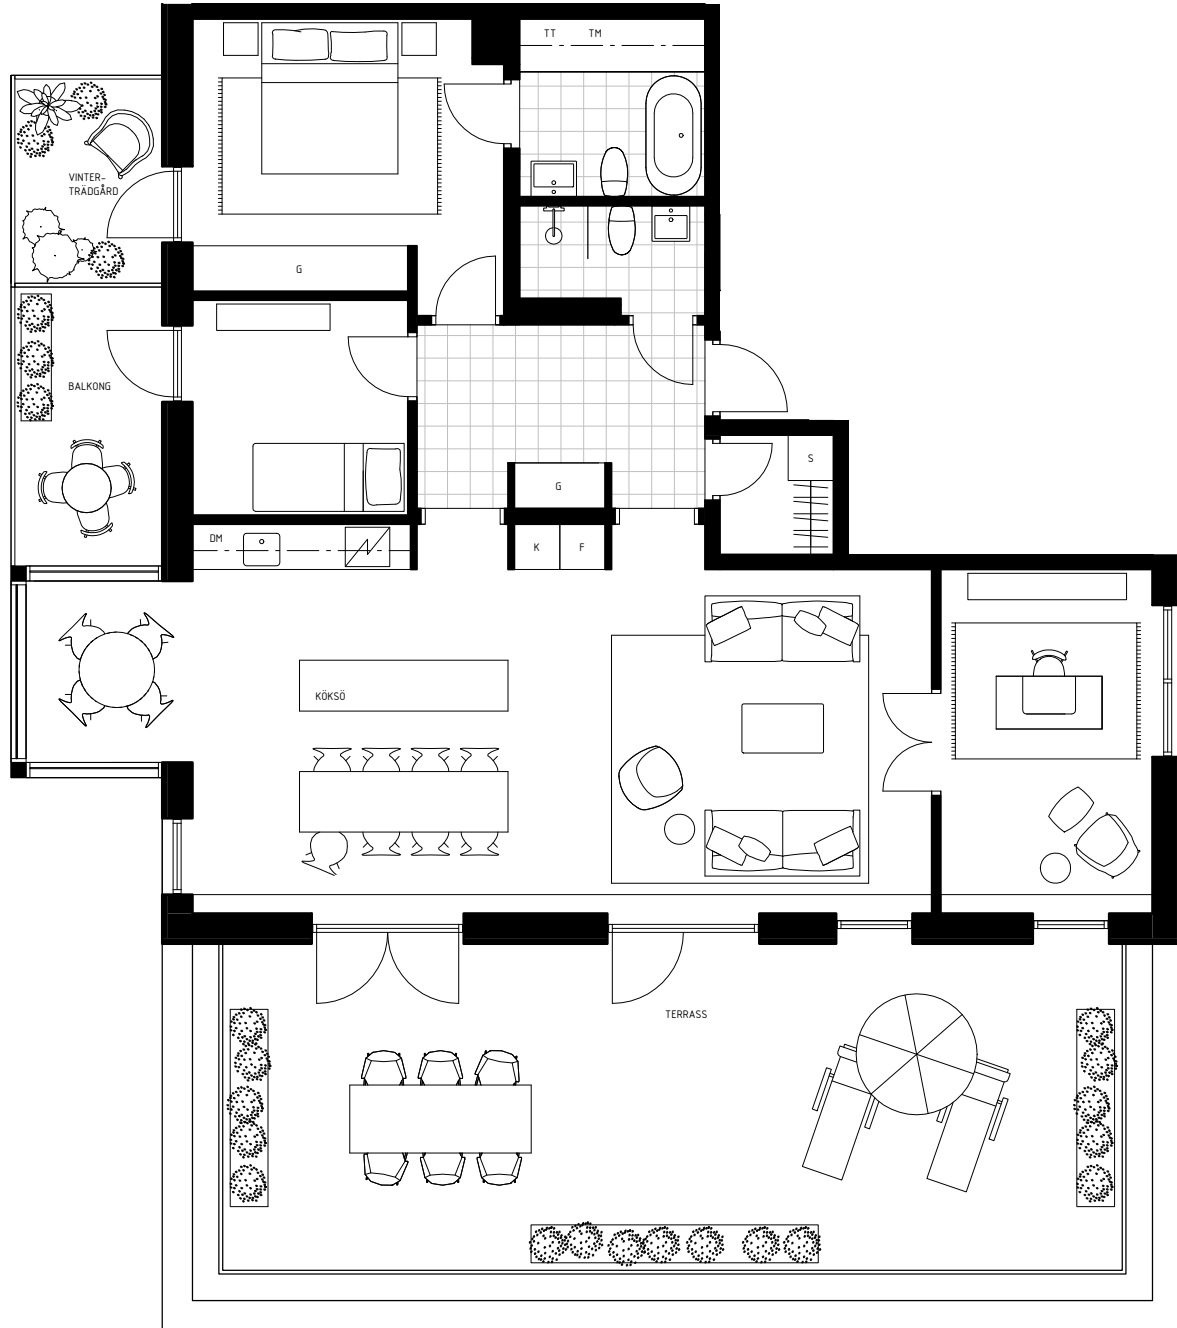

LÄGENHET NO. 31-1701

4 ROK - 116 M²
HUS C
VÅNINGSPÅN 8

TERRASS 60M²
BALKONG 7M²
VINTERTRÄDGÅRD 5M²
BURSPRÅK

1:100