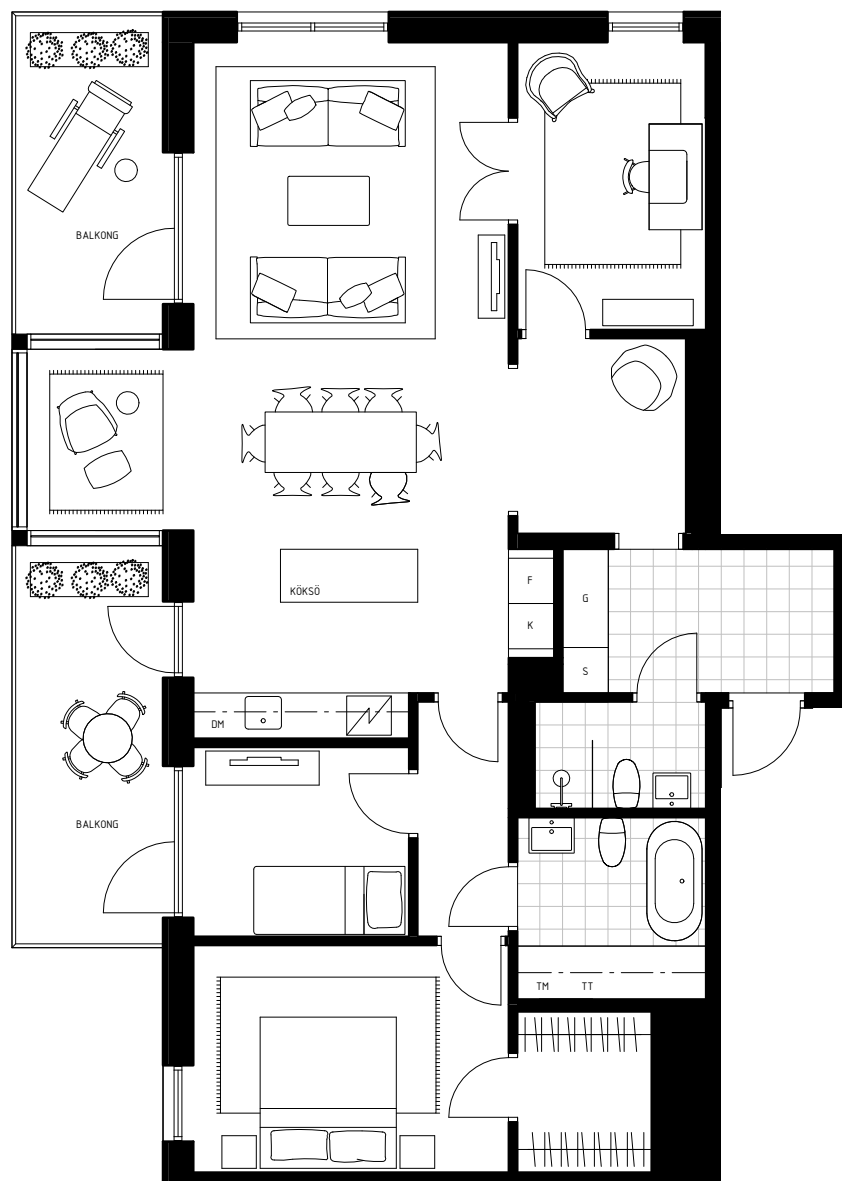

LÄGENHET NO. 31-1702

4 ROK - 108 M²
HUS C
VÅNINGSPÅN 8

BALKONG 11M²
BALKONG 9M²
BURSPRÅK

1:100