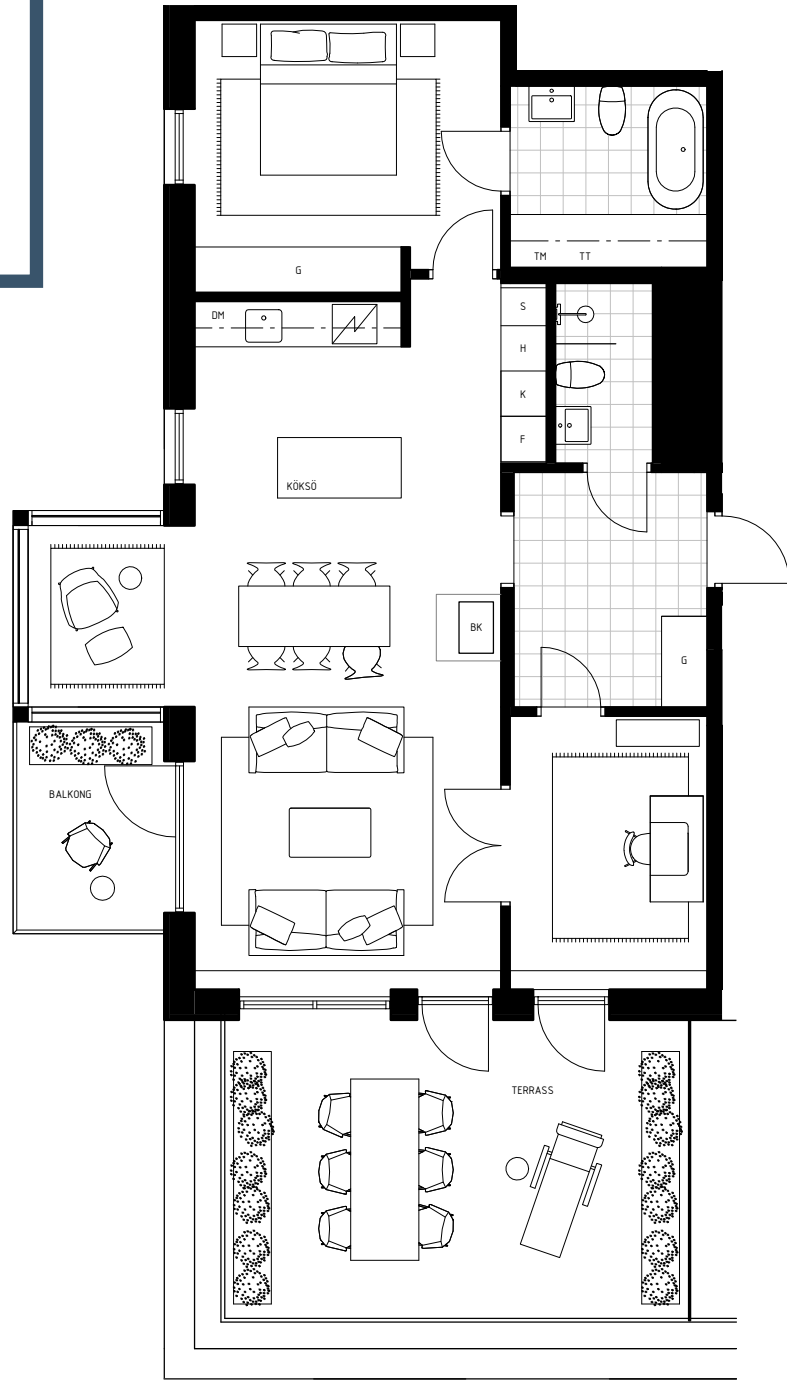

# LÄGENHET NO. 31-1801

3 ROK - 88 M<sup>2</sup>  
HUS C  
VÅNINGSPÅN 9

TERRASS 28 M<sup>2</sup>  
BALKONG 6 M<sup>2</sup>  
BURSPRÅK  
BRASKAMIN

1:100