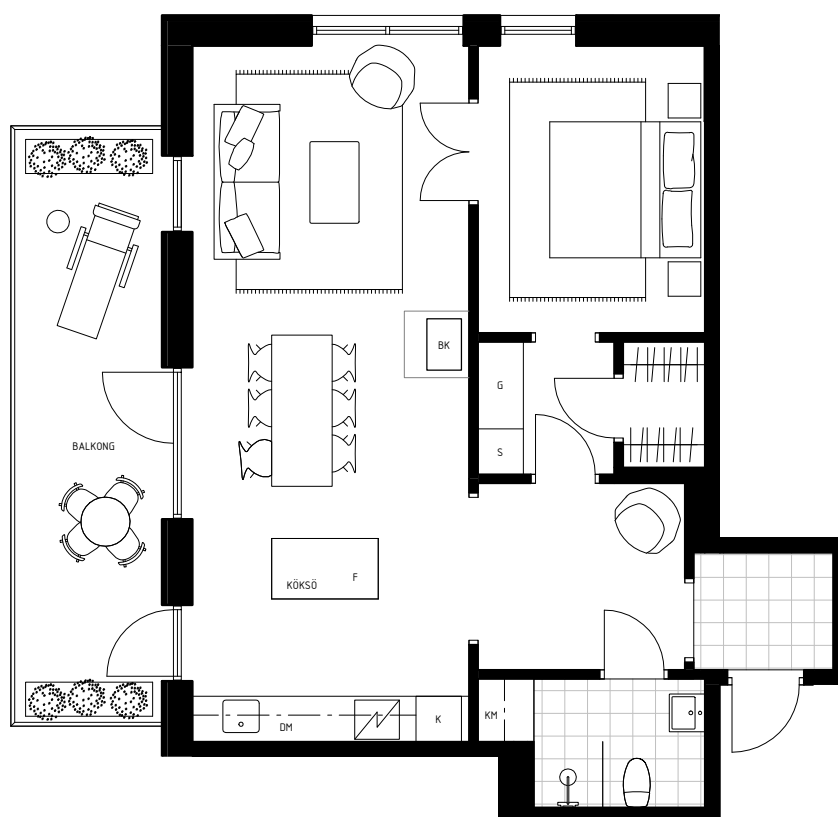

LÄGENHET NO. 31-1802

2 ROK - 67 M²
HUS C
VÅNINGSPÅN 9

BALKONG 16M²
BRASKAMIN

1:100