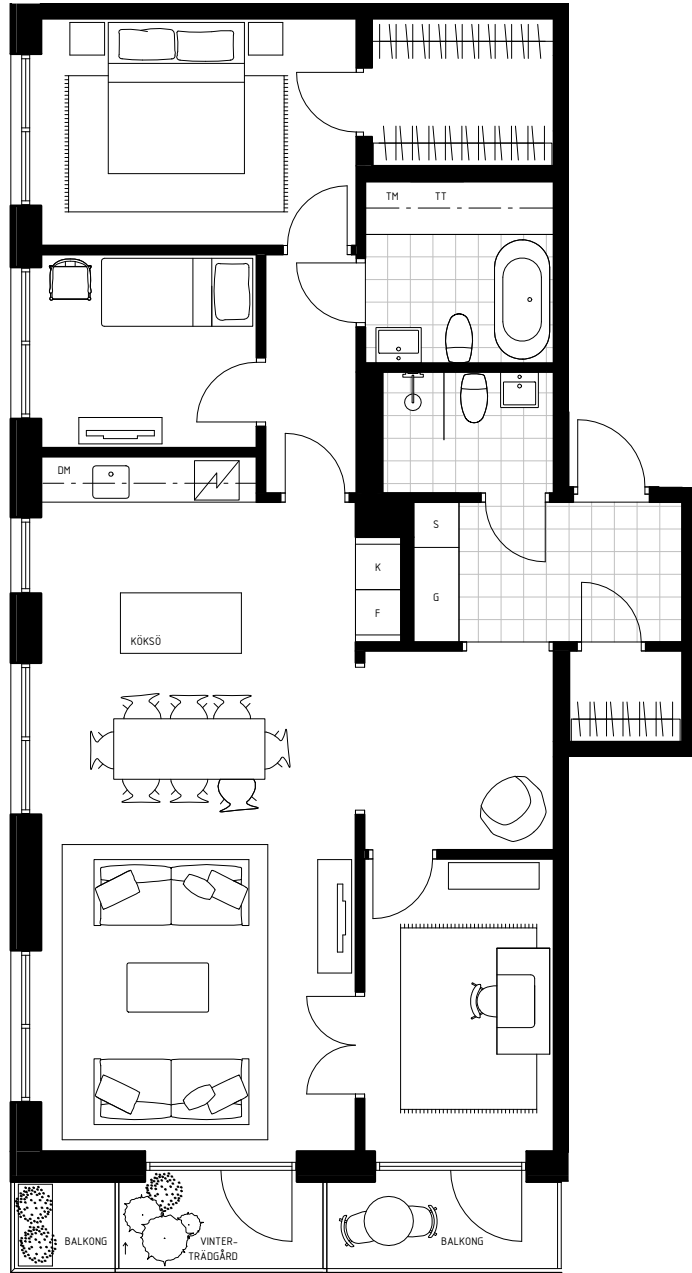

### LÄGENHET NO. 41-1102

4 ROK - 109 M<sup>2</sup>  
HUS D  
VÅNINGSPLAN 2

BALKONG 2M<sup>2</sup>  
BALKONG 4M<sup>2</sup>  
VINTERTRÄDGÅRD 3M<sup>2</sup>

1:100