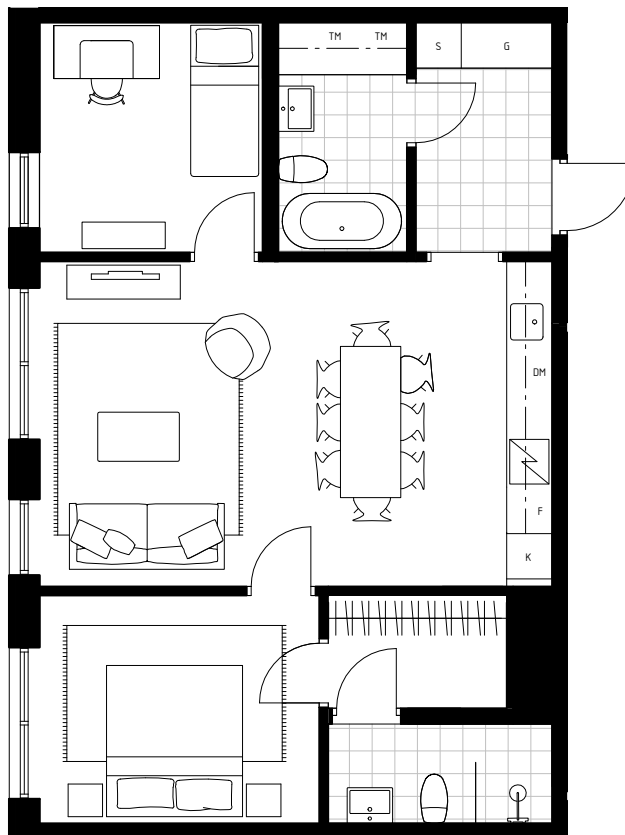

LÄGENHET NO. 41-1103

2 ROK - 62 M²
HUS D
VÅNINGSPÅN 2

BIAREA 9 M²

1:100