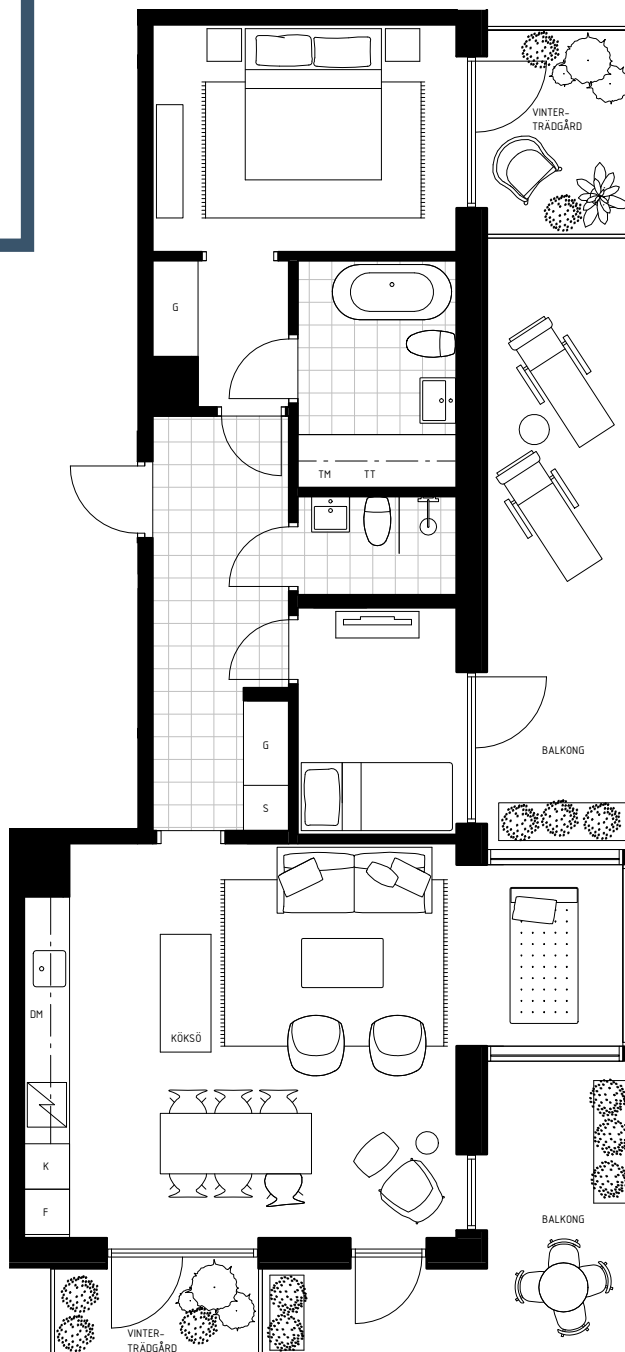

LÄGENHET NO. 41-1201

3 ROK - 79 M²
HUS D
VÅNINGSPÅN 3

BALKONG 16M²
BALKONG 11M²
VINTERTRÄDGÅRD 5M²
VINTERTRÄDGÅRD 3M²
BURSPRÅK

1:100