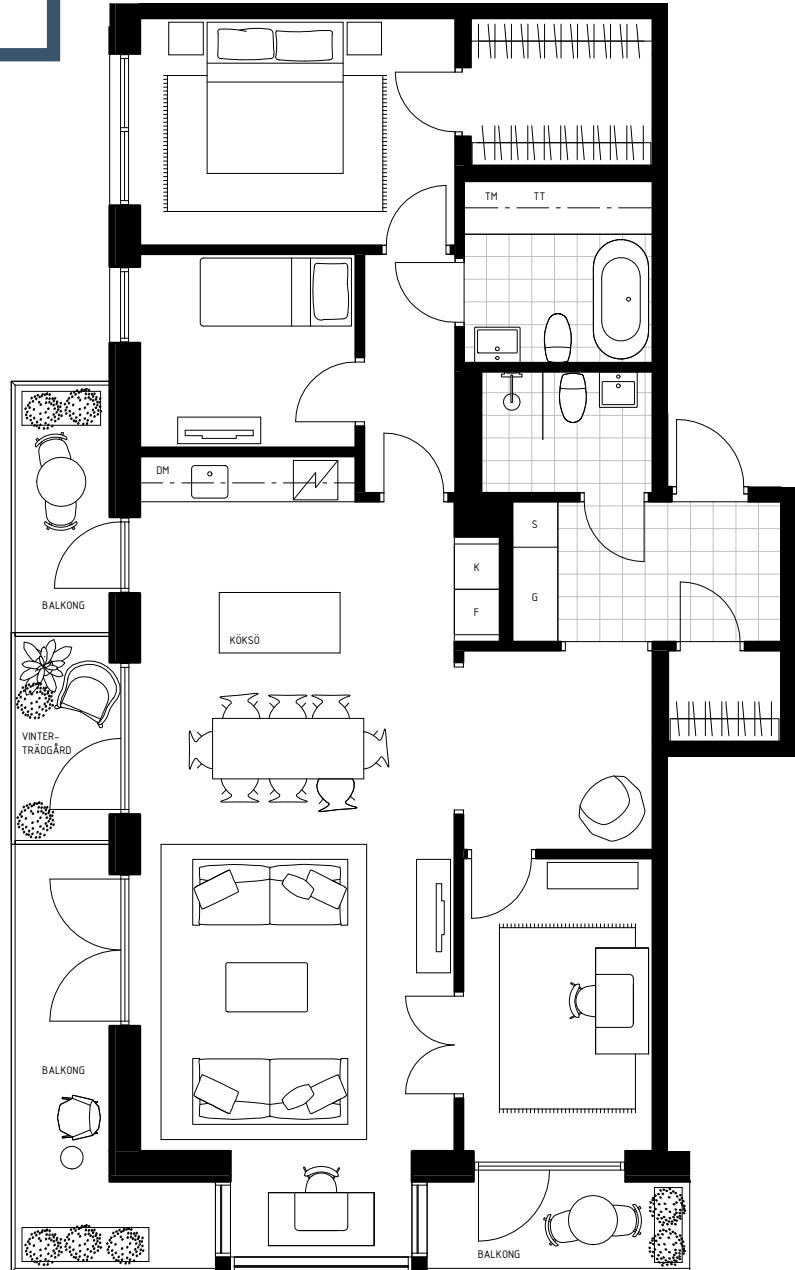

# LÄGENHET NO. 41-1202

4 ROK - 111 M<sup>2</sup>  
HUS D  
VÅNINGSPÅN 3

- BALKONG 4M<sup>2</sup>
- BALKONG 9M<sup>2</sup>
- BALKONG 4M<sup>2</sup>
- VINTERTRÄDGÅRD 3M<sup>2</sup>
- BURSPRÅK

1:100