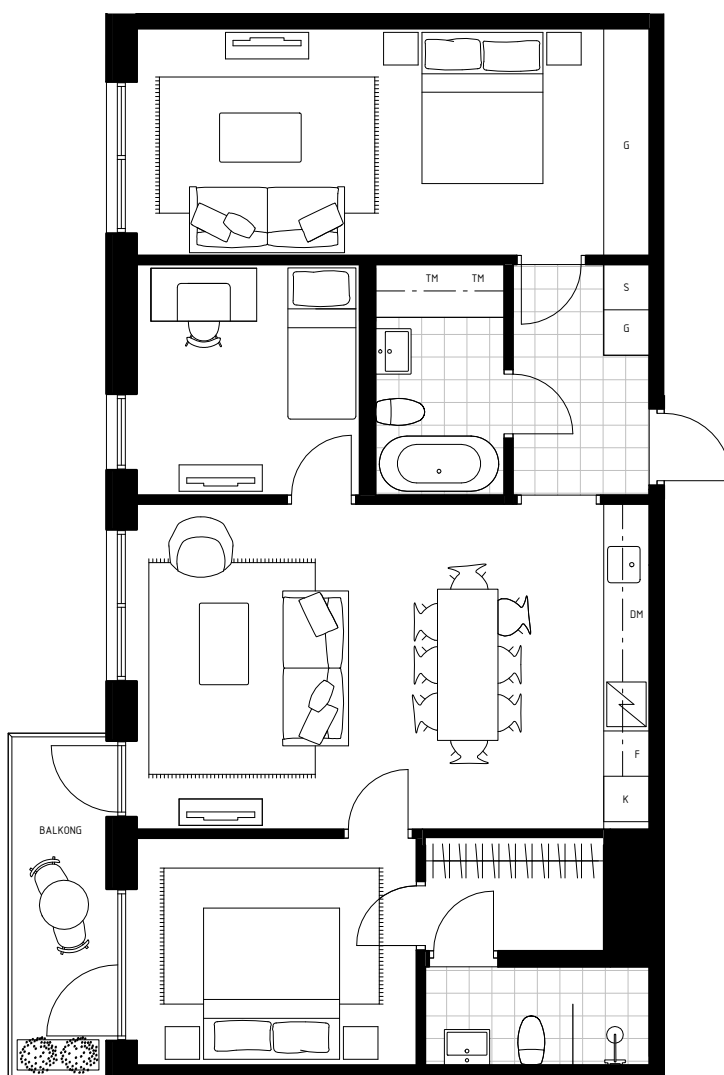

LÄGENHET NO. 41-1203

4 ROK - 93 M²
HUS D
VÅNINGSPÅN 3

BALKONG 6M²

1:100