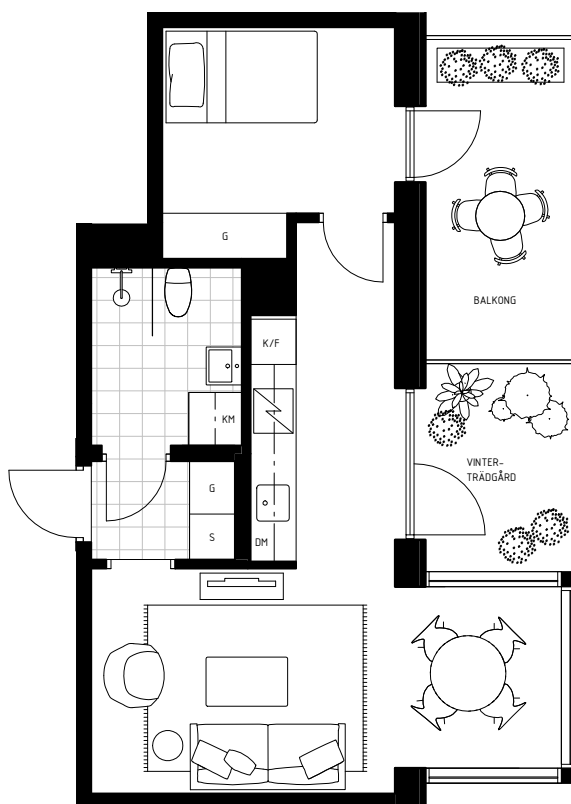

LÄGENHET NO. 41-1204

2 ROK - 43 M²
HUS D
VÅNINGSPÅN 3

BALKONG 9M²
VINTERTRÄDGÅRD 5M²
BURSPRÅK

1:100