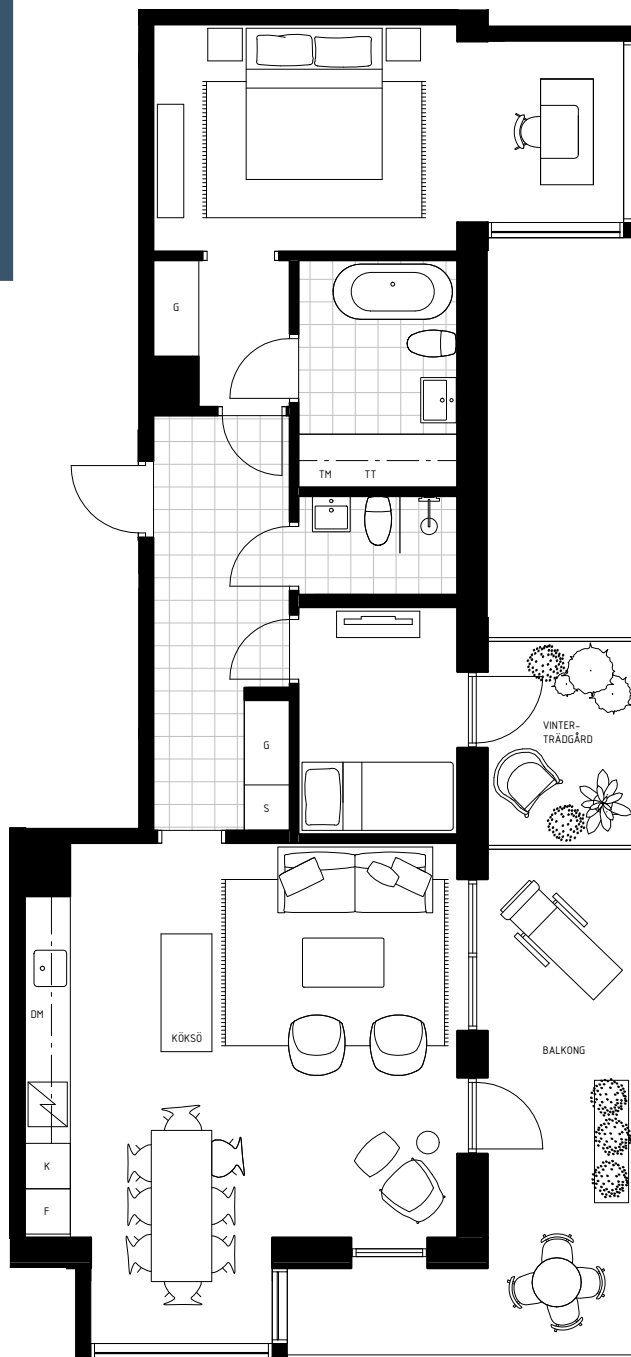

LÄGENHET NO. 41-1301

3 ROK - 81 M²
HUS D
VÅNINGSPÅN 4

BALKONG 17M²
VINTERTRÄDGÅRD 5M²
2 BURSBRÅK

1:100