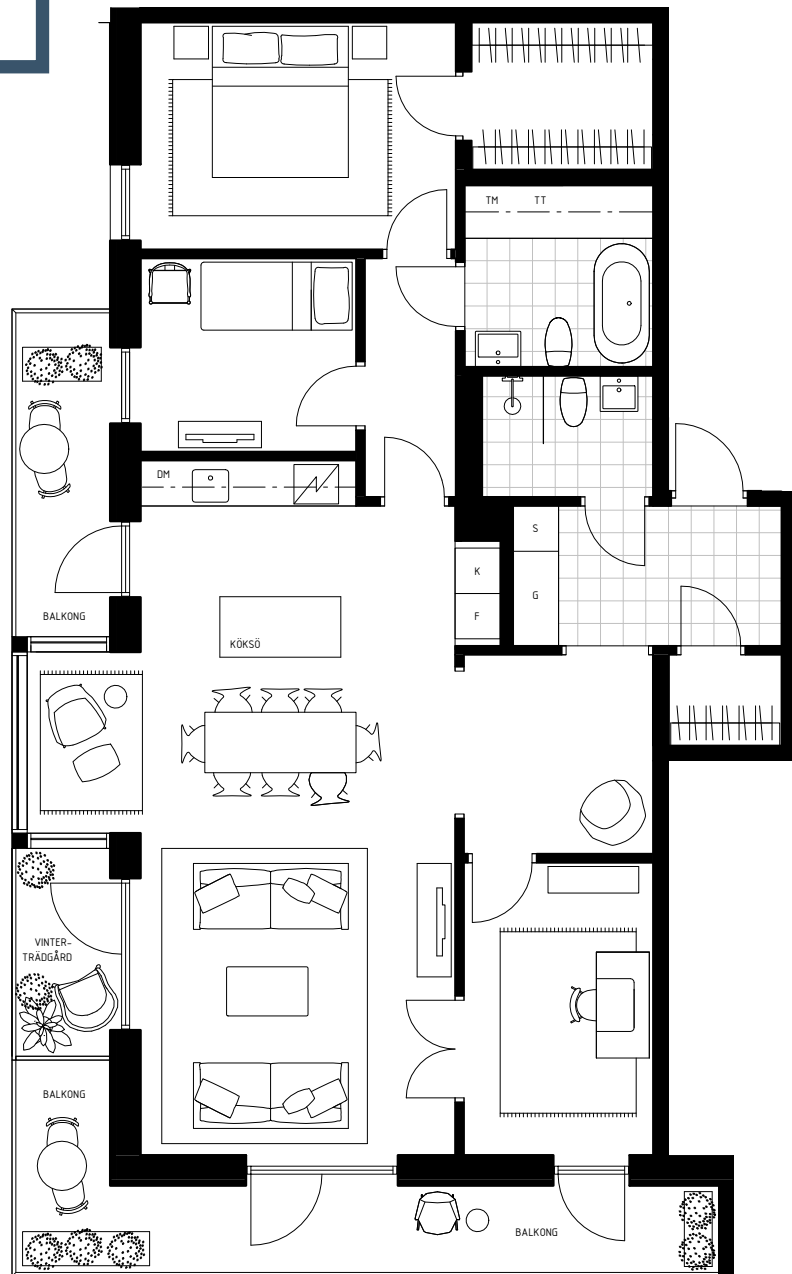

### LÄGENHET NO. 41-1302

4 ROK - 111 M<sup>2</sup>  
HUS D  
VÅNINGSPÅN 4

BALKONG 13M<sup>2</sup>  
BALKONG 6M<sup>2</sup>  
VINTERTRÄDGÅRD 3M<sup>2</sup>  
BURSPRÅK

1:100