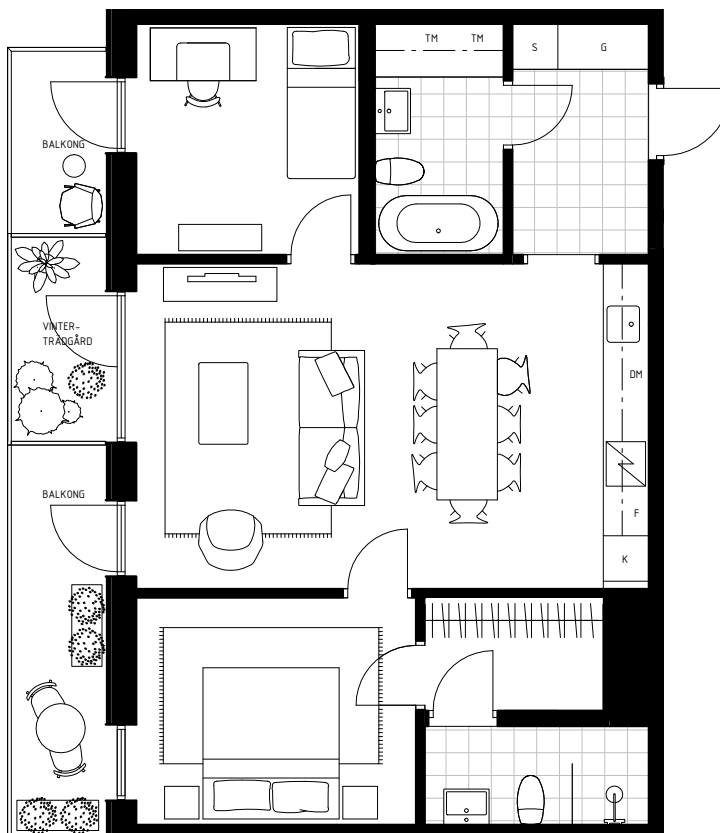

LÄGENHET NO. 41-1303

**3 ROK - 71 M²
HUS D
VÅNINGSPÅN 4**

**BALKONG 7M²
BALKONG 3M²
VINTERTRÄDGÅRD 3M²**

1:100