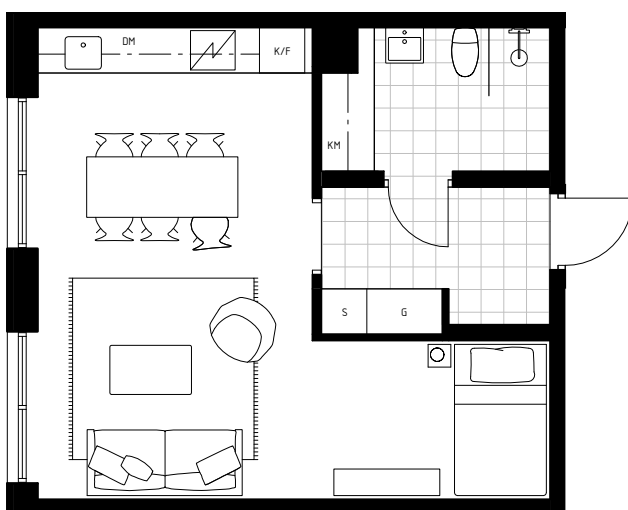

# LÄGENHET NO. 41-1304

STUDIO - 43 M<sup>2</sup>  
HUS D  
VÅNINGSPÅN 4

1:100